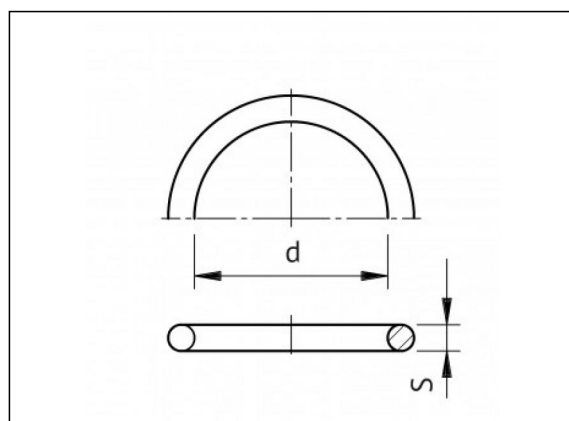

## 8.06 Joint Torique pour collet

### Articles disponibles

ART.CODE	Dia	D	S	Verp
8.06.200	200	215.3	7	10
8.06.225	225	240.7	7	10
8.06.250	250	266	7	10
8.06.280	280	295	10	10
8.06.315	315	340	10	10