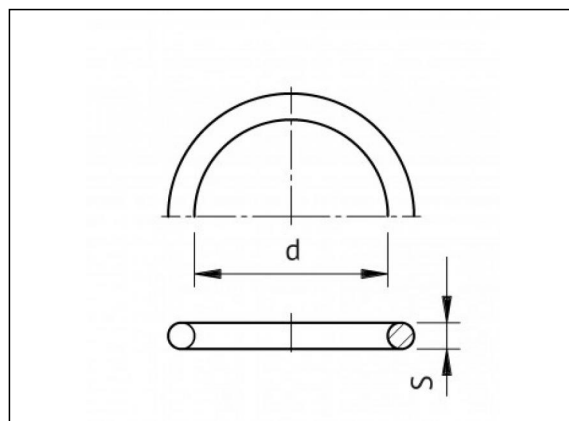

8.06 Joint Torique pour collet

Informations sur le produit

Joints

- EPDM

Articles disponibles

ART.CODE	Dia	D	S	Verp
8.06.200	200	215.3	7	10
8.06.225	225	240.7	7	10
8.06.250	250	266	7	10
8.06.280	280	295	10	10
8.06.315	315	340	10	10