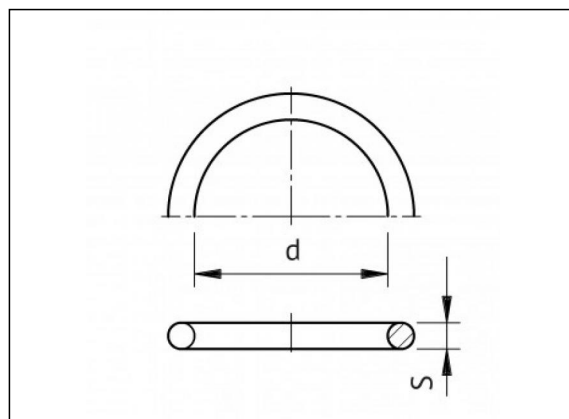

8.06 Joint Torique pour collet

Informations sur le produit

Joints

- EPDM

Articles disponibles

ART.CODE	Dia	D	S	Verp
8.06.200	200	215.3	7	10
8.06.225	225	240.7	7	10
8.06.250	250	266	7	10
8.06.280	280	295	10	10
8.06.315	315	340	10	10