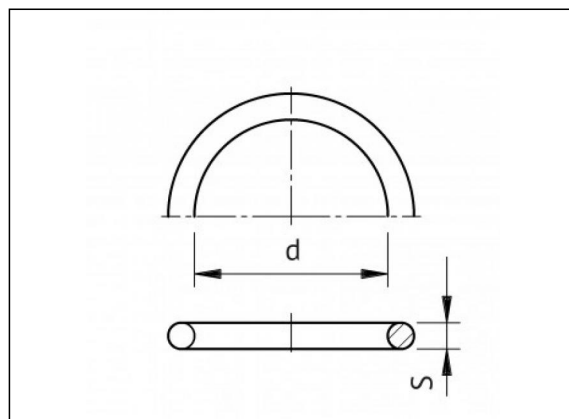

8.06 Joint torique pour raccord union

Informations sur le produit

Joints

- EPDM

Articles disponibles

ART.CODE	Dia	d	S	Verp
8.06.016	16	15.55	2.62	1000
8.06.020	20	20.22	3.53	1000
8.06.025	25	28.17	3.53	500
8.06.032	32	32.92	3.53	500
8.06.040	40	40.64	5.33	300
8.06.050	50	46.99	5.33	200
8.06.063	63	59.69	5.33	100