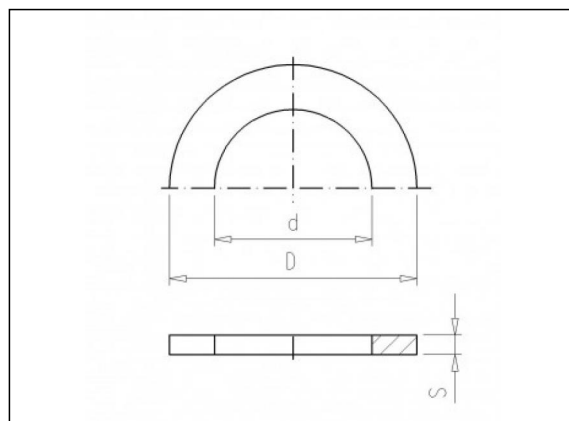

8.35 Joint plat

Informations sur le produit

Joints

- VITON®

Articles disponibles

ART.CODE	Dia	D	S	Verp
8.35.025	3/4"	39	3	500
8.35.030	1"	45	3	500
8.35.035	1 1/4"	57	3	250
8.35.040	1 3/4" - 2"	73	4	250
8.35.045	2 1/4"	85	4	200
8.35.046	2 1/2"	95	4	200