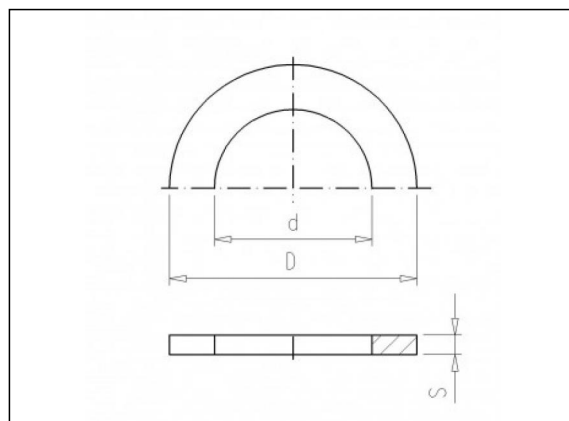

## 8.35 Rondelle caoutchouc

### Articles disponibles

ART.CODE	Dia	d	D	S	Verp
8.35.020	1"	18.5	30	2	500
8.35.025	1 1/4"	29	39	3	500
8.35.030	1 1/2"	34	45	3	500
8.35.035	2"	44	57	3	250
8.35.040	2 1/2"	57	73	4	250
8.35.045	3"	67	85	4	200