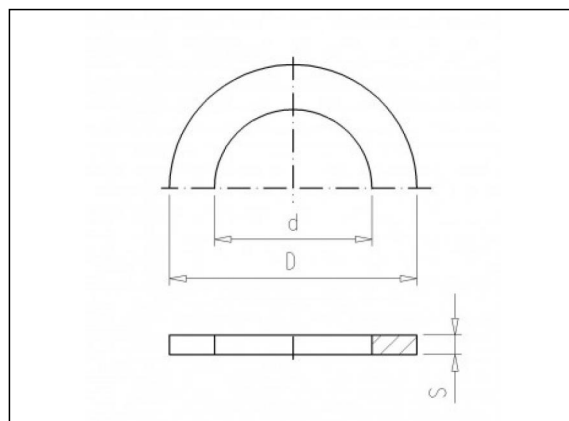

8.35 Rondelle caoutchouc

Informations sur le produit

Joints

- VITON®

Articles disponibles

| ART.CODE | Dia | d | D | S | Verp |
|----------|-----------|------|----|---|------|
| 8.35.020 | 1" | 18.5 | 30 | 2 | 500 |
| 8.35.025 | 1 1/4" | 29 | 39 | 3 | 500 |
| 8.35.030 | 1 1/2" | 34 | 45 | 3 | 500 |
| 8.35.035 | 2" | 44 | 57 | 3 | 250 |
| 8.35.040 | 2 1/2" | 57 | 73 | 4 | 250 |
| 8.35.045 | 3" | 67 | 85 | 4 | 200 |