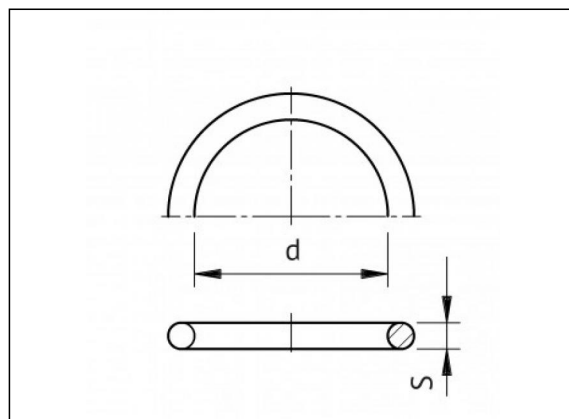

8.36 Joint torique pour raccord union

Informations sur le produit

Joints

- VITON®

Articles disponibles

ART.CODE	Dia	D	S	Verp
8.36.016	16	15.55	2.62	10
8.36.020	20	20.22	3.53	10
8.36.025	25	28.17	3.53	10
8.36.032	32	32.92	3.53	10
8.36.040	40	40.64	5.33	10
8.36.050	50	46.99	5.33	10
8.36.063	63	59.69	5.33	10