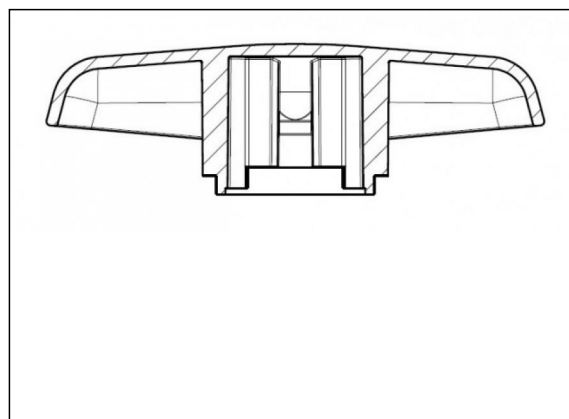

8.58 Poignée vanne à boisseau

Informations sur le produit

Matière

- PVC-U = Polychlorure de vinyle rigide

Fabrication

- Moulé par injection

Articles disponibles

ART.CODE	Descr iption	Type	Verp
8.58.021	Handl e for 16 + 20 mm ball valve	A	25