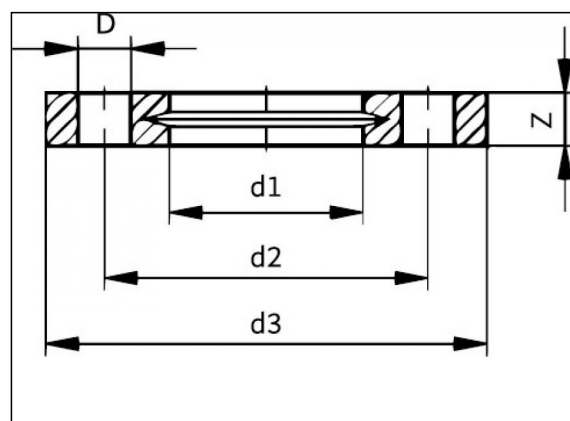

9.72 PP-V Bride

Informations sur le produit

Matière

- PP-GF = Polypropylène renforcé de fibres de verre (30 %)

Fabrication

- Moulé par injection

Articles disponibles

ART.CODE	Dia	DN	d1	d2	d3	Z	NxD	PN	Qty
9.72.020	20	15	28	65	95	16	4x14	16	50
9.72.025	25	20	34	75	105	17	4x14	16	50
9.72.032	32	25	42	85	115	18	4x14	16	50
9.72.040	40	32	51	100	140	20	4x18	16	30
9.72.050	50	40	62	110	150	22	4x18	16	30
9.72.063	63	50	78	125	165	24	4x18	16	50
9.72.075	75	65	92	145	185	26	4x18	16	30
9.72.090	90	80	110	160	200	27	8x18	16	25

ART.CODE	Dia	DN	d1	d2	d3	Z	NxD	PN	Qty
9.72.110	110	100	133	180	220	28	8x18	16	15
9.72.140	140	125	167	210	250	30	8x18	16	15
9.72.160	160	150	190	241	285	32	8x22	16	10
9.72.200	200	200	226	297	340	34	8x23	16	5
9.72.225	225	200	250	297	340	34	8x23	16	5
9.72.250	250	250	277	350	395	38	12x2 2	10	5
9.72.280	280	250	310	350	395	38	12x2 2	10	1
9.72.315	315	300	348	400	445	42	12x2 2	10	1
9.72.355	355	350	388	460	515	46	16x2 3	10	1
9.72.400	400	400	442	515	574	50	16x2 6	10	1