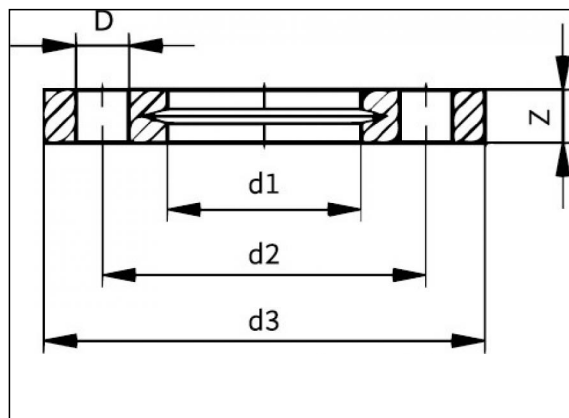

9.72 PP-V Bride

Informations sur le produit

Matière

- PP-GF = Polypropylène renforcé de fibres de verre (30 %)

Fabrication

- Moulé par injection

Articles disponibles

ART.CODE	Dia	DN	d1	d2	d3	Z	NxD	PN	Qty
9.72.020	20	15	28	65	95	16	4x14	16	50
9.72.025	25	20	34	75	105	17	4x14	16	50
9.72.032	32	25	42	85	115	18	4x14	16	50
9.72.040	40	32	51	100	140	20	4x18	16	30
9.72.050	50	40	62	110	150	22	4x18	16	30
9.72.063	63	50	78	125	165	24	4x18	16	50
9.72.075	75	65	92	145	185	26	4x18	16	30
9.72.090	90	80	110	160	200	27	8x18	16	25

ART.CODE	Dia	DN	d1	d2	d3	Z	NxD	PN	Qty
9.72.110	110	100	133	180	220	28	8x18	16	15
9.72.140	140	125	167	210	250	30	8x18	16	15
9.72.160	160	150	190	241	285	32	8x22	16	10
9.72.200	200	200	226	297	340	34	8x23	16	5
9.72.225	225	200	250	297	340	34	8x23	16	5
9.72.250	250	250	277	350	395	38	12x2 2	10	5
9.72.280	280	250	310	350	395	38	12x2 2	10	1
9.72.315	315	300	348	400	445	42	12x2 2	10	1
9.72.355	355	350	388	460	515	46	16x2 3	10	1
9.72.400	400	400	442	515	574	50	16x2 6	10	1