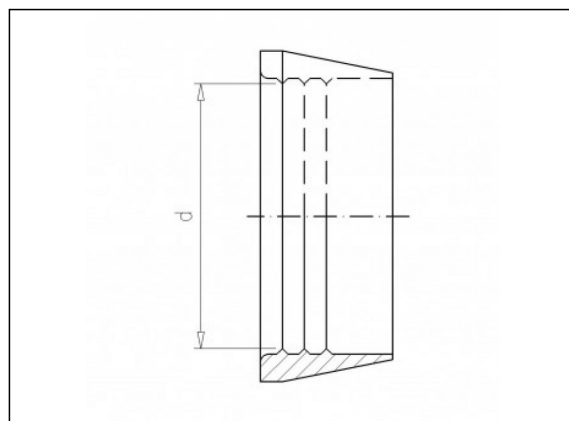

4.18 Klemring

Productinformatie

Onderdelen

5.20
Klemkoppeling

Beschikbare artikelen

ART.CODE	d	Type	Verp
4.18.032	32	Soft*	100
4.18.033	33	Hard* *	100
4.18.040	40	Soft*	25
4.18.050	50	Soft*	25
4.18.063	63	Soft*	25
4.18.075	75	Soft*	25
4.18.090	90	Soft*	25