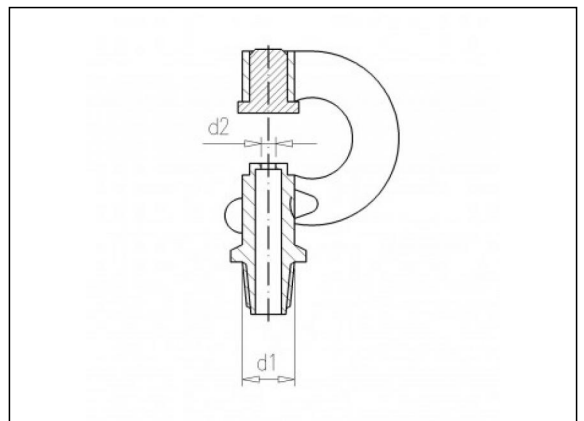

4.30 Nylon boogspoeiers

Productinformatie

Eigenschappen

- Buitengasdraad

Vervaardiging

- Spuitgiet

Beschikbare artikelen

ART.CODE	Descr iption	d1	d2	Verp
4.30.111	brown/bru in/br un/br un/ marrón	M11	1.75	1000 (4x250)
4.30.112	green/ groe n/grün/ vert/ verde	M11	2	1000 (4x250)