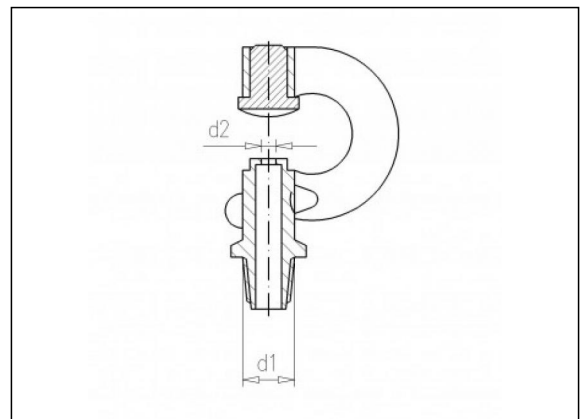

4.31 T-dop sproeier

Productinformatie

Eigenschappen

- Buitengasdraad

Materiaal

- PA6

Vervaardiging

- spuitgiet