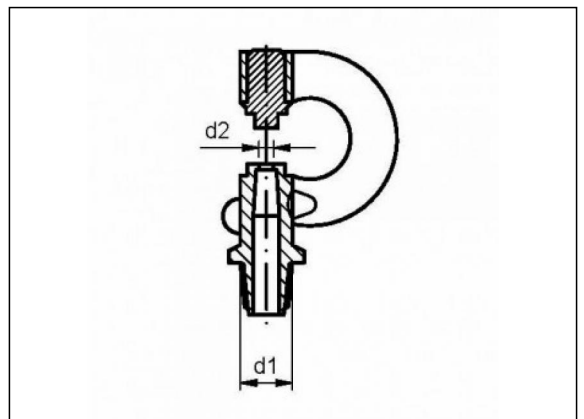

4.32 Nevelsproeier

Productinformatie

Eigenschappen

- Buitengasdraad

Materiaal

- PA6

Vervaardiging

- spuitgiet