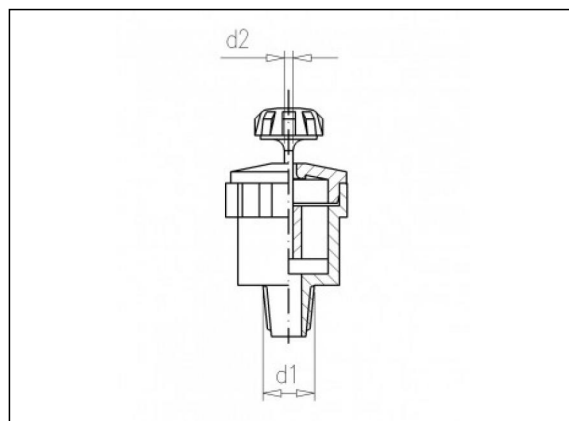

Beschikbare artikelen

ART.CODE	Descr iption	d1	d2	Loose ring	Verp ring
4.35.111	brown/bru in/br un/br un/m arrón	M11	2.55	brown	1500 (15x100)
4.35.112	green/ groen/ grün/ vert/ verde	M11	2.65	green	1500 (15x100)