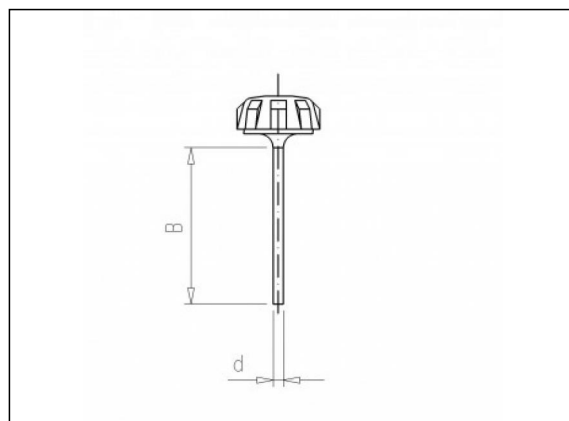

4.35 Sproeipen

Productinformatie

Eigenschappen

- Roestvrijstaal

Vervaardiging

- spuitgiet

Onderdelen

4.35
Pensproeier

Beschikbare artikelen

ART.CODE	d	B	Radiu s	Loose ring	Verp ring
4.35.201	1.5	23	360°	brow n	1000
4.35.202	1.5	23	360°	green	1000
4.35.203	1.5	23	360°	grey	1000
4.35.204	1.5	23	360°	blue	1000
4.35.205	1.5	23	360°	red	1000
4.35.206	1.5	23	360°	orang e	1000
4.35.207	1.5	23	360°	black	1000
4.35.208	1.5	23	360°	violet	1000