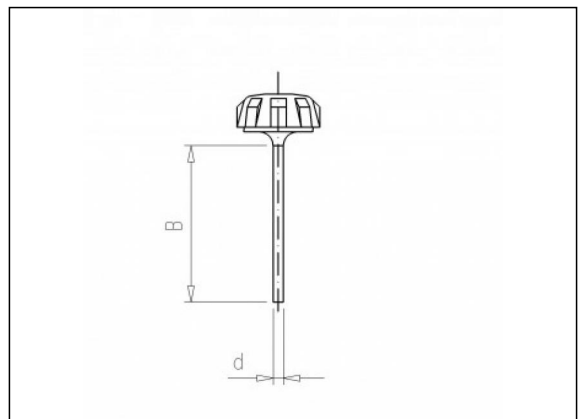

4.35 Sproeipen

Productinformatie

Eigenschappen

- Roestvrijstaal

Vervaardiging

- spuitgiet

Onderdelen

4.35
Pensproeier

Beschikbare artikelen

ART.CODE	d	B	Radiu s	Loose ring	Verp ring
4.35.201	1.5	23	360°	brow n	1000
4.35.202	1.5	23	360°	green	1000
4.35.203	1.5	23	360°	grey	1000
4.35.204	1.5	23	360°	blue	1000
4.35.205	1.5	23	360°	red	1000
4.35.206	1.5	23	360°	orang e	1000
4.35.207	1.5	23	360°	black	1000
4.35.208	1.5	23	360°	violet	1000