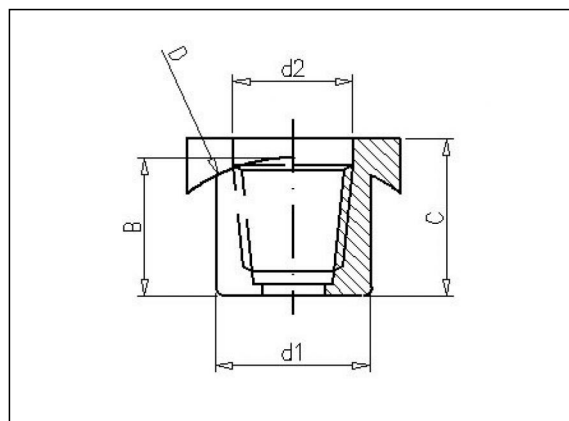

4.40 Montagering

Productinformatie

Eigenschappen

- Binnengasdraad

Vervaardiging

- Spuitgiet

Beschikbare artikelen

ART.CODE	D	d1	d2	B	C	Verp
4.40.010	32	11.5	WW3 /8"	6	8.5	5000 (20x2 50)