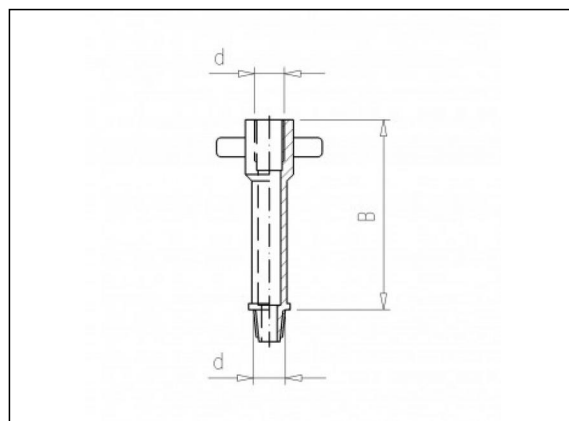

4.40 Verlengpijpje

Productinformatie

Eigenschappen

- Buitengasdraad
- Binnengasdraad

Materiaal

- PA6

Vervaardiging

- Spuitgiet

Beschikbare artikelen

ART.CODE	d	Description	B	Verp
4.40.015	M11	black /zwart/schwarz/noir/negro	60	500
4.40.025	WW3 /8"	grey/grijs/grau/gris/gris	60	500

Van de Lande BV

Lissenveld 1 \ 4941 VK Raamsdonksveer \ The Netherlands \ t +31 (0)162 51 60 00 \ f +31 (0)162 52 14 17 \ sales@vandelande.com
Traderegister Tilburg: 18070844 \ IBAN: NL13 RABO 0143 0035 26 \ BIC: RABONL2U \ VAT: NL 8123.91.755.B01