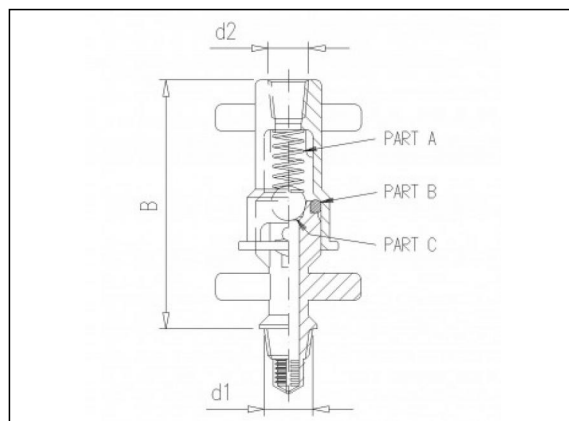

4.50 Terugslagklep sproeier

Productinformatie

Eigenschappen

- Buitengasdraad

Materiaal

- PP = Polypropyleen

Vervaardiging

- Spuitgiet

Beschikbare artikelen

ART.CODE	d	d2	B	Onde rdeel	Verp
4.50.020				B	1000 (4x250)
4.50.050	WW3 /8"	WW3 /8"	57		1000 (4x250)
4.50.051	M11	WW3 /8"	57		1000 (4x250)
4.50.052	M11	M11	57		1000 (4x250)

Van de Lande BV