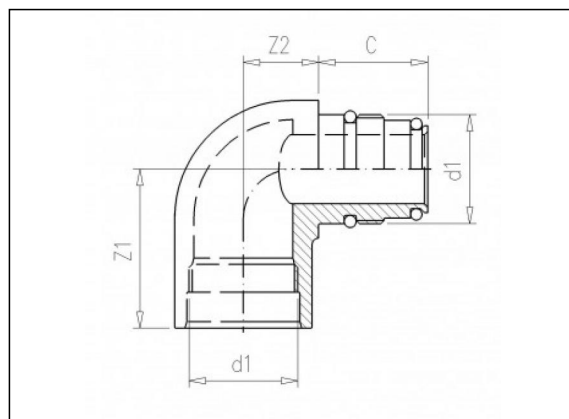

4.80 Swing knie (M/F)

Productinformatie

Eigenschappen

- Binnengasdraad

Materiaal

- PVC-U = Polyvinylchloride zonder weekmaker

Afdichting

- EPDM

Vervaardiging

- Spuitgiet

Beschikbare artikelen

ART.CODE	d1	Z1	Z2	C	PN	Qty
4.80.032	SWD R 32	48	23	34	10	100
4.80.050	SWD R 50	74	33	50	10	50

Van de Lande BV

Lissenveld 1 \ 4941 VK Raamsdonksveer \ The Netherlands \ t +31 (0)162 51 60 00 \ f +31 (0)162 52 14 17 \ sales@vandelande.com
Traderegister Tilburg: 18070844 \ IBAN: NL13 RABO 0143 0035 26 \ BIC: RABONL2U \ VAT: NL 8123.91.755.B01