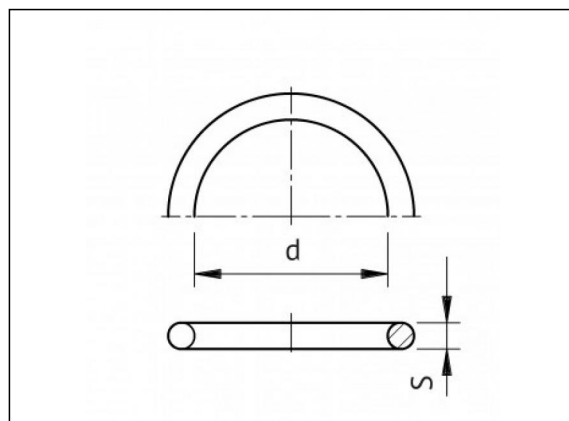

8.06 O-ring

Productinformatie

Afdichting
- EPDM

Beschikbare artikelen

ART.CODE	Description	D	S	Verp
8.06.021	Swing 32	23.39	3.53	1000
8.06.025	Swing 32	28.17	3.53	500
8.06.035	Swing 50	37.47	5.33	300
8.06.040	Swing 50		5.33	300