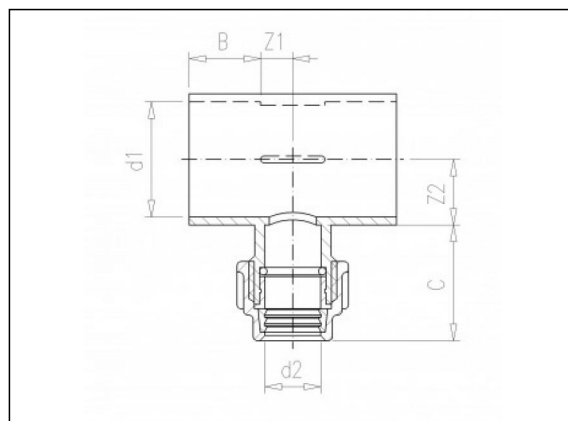

Onderdelen

8.06 O-ring

7.42 PE wartelmoer

7.44 Snijring

Beschikbare artikelen

ART.CODE	d1	d2	Z1	Z2	B	C	PN	Verp
7.11.049	50	16	14	27	31	42	10	100
7.11.050	50	20	14	27	31	47	10	100
7.11.055	50	25	14	27	31	51	10	50
7.11.059	63	16	15	38	38	42	10	50
7.11.060	63	20	15	41	38	47	10	50
7.11.065	63	25	15	43	38	51	10	50
7.11.066	63	32	15	46	38	57	10	50
7.11.069	75	16	15	46	44	42	10	30
7.11.070	75	20	15	49	44	47	10	30