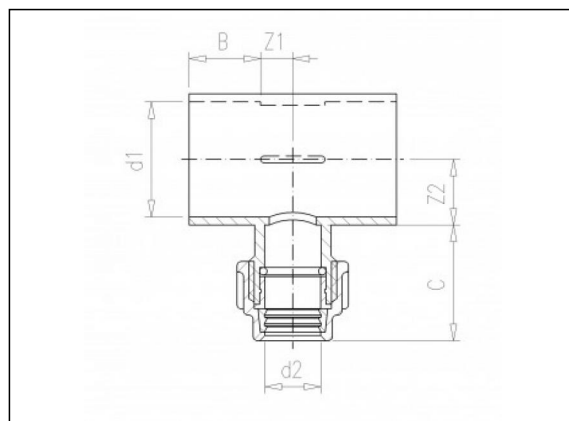

Onderdelen

8.06 O-ring

7.42 PE wartelmoer

7.44 Snijring

Beschikbare artikelen

ART.CODE	d1	d2	Z1	Z2	B	C	PN	Verp
7.11.049	50	16	14	27	31	42	10	100
7.11.050	50	20	14	27	31	47	10	100
7.11.055	50	25	14	27	31	51	10	50
7.11.059	63	16	15	38	38	42	10	50
7.11.060	63	20	15	41	38	47	10	50
7.11.065	63	25	15	43	38	51	10	50
7.11.066	63	32	15	46	38	57	10	50
7.11.069	75	16	15	46	44	42	10	30
7.11.070	75	20	15	49	44	47	10	30