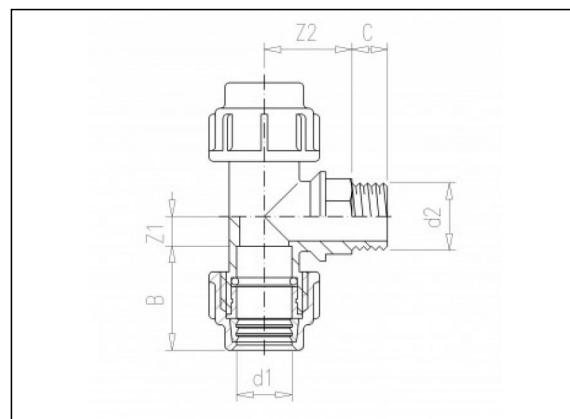

Vervaardiging

- Spuitgiet

Onderdelen

8.06 O-ring

7.42 PE wartelmoer

7.44 Snijring

Beschikbare artikelen

ART.CODE	d1	d2	Z1	Z2	B	C	PN	Verp
7.12.016*	16	3/8" (M)	10	34	42	13	16	100
7.12.017*	16	1/2" (M)	10	34	42	17	16	100
7.12.020*	20	1/2" (M)	12	34	47	17	16	100
7.12.021*	20	3/4" (M)	12	34	47	18	16	100
7.12.024*	25	1/2" (M)	14	37	51	16	16	75

ART.CODE	d1	d2	Z1	Z2	B	C	PN	Verp
7.12.025*	25	3/4" (M)	14	38	51	18	16	75
7.12.026*	25	1" (M)	14	38	51	21	16	75
7.12.032*	32	1" (M)	18	44	57	21	16	50
7.12.033*	32	1 1/4" (M)	18	44	57	23	16	50
7.12.040*	40	1 1/4" (M)	21	48	62	23	16	40
7.12.041*	40	1 1/2" (M)	21	49	62	23	16	40
7.12.051	50	2" (M)	28	50	95	30	16	10
7.12.062	63	1 1/2" (M)	40	60	102	24	16	6
7.12.063	63	2" (M)	40	60	102	29	16	6
7.12.074	75	2" (M)	40	72	122	29	10	4
7.12.075	75	2 1/2" (M)	40	72	122	31	10	4
7.12.076	75	3" (M)	40	72	122	32	10	4