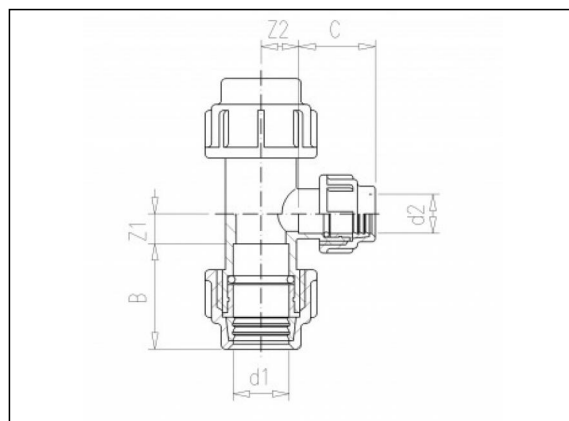

7.16 PE T-stuk

Productinformatie

- Materiaal**
- PP = Polypropyleen
- Afdichting**
- EPDM
- Vervaardiging**
- Spuitgiet

Onderdelen

Beschikbare artikelen

ART.CODE	d1	d2	Z1	Z2	B	C	PN	Verp
7.16.020*	20	16	11	11	47	42	16	50
7.16.024*	25	16	14	14	51	42	16	50
7.16.025*	25	20	14	14	51	47	16	50
7.16.032*	32	25	18	22	57	48	16	50
7.16.040*	40	32	23	25	62	57	16	25
7.16.050	50	40	36	39	92	72	16	8
7.16.063	63	50	40	36	100	98	16	5
7.16.075	75	63	38	40	122	106	10	4