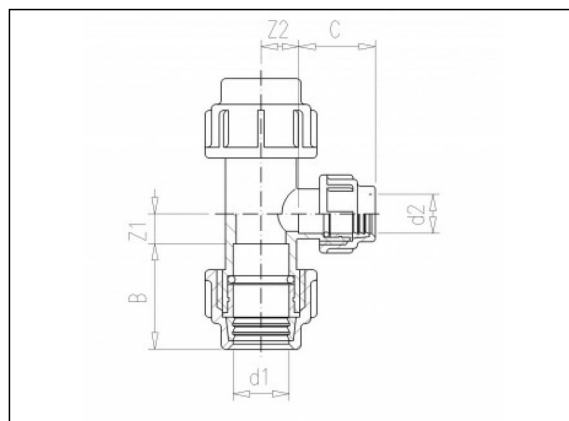

Onderdelen

8.06 O-ring

7.42 PE
wartelmoer

7.44 Snijring

Beschikbare artikelen

ART.CODE	d1	d2	Z1	Z2	B	C	PN	Verp
7.16.020*	20	16	11	11	47	42	16	50
7.16.024*	25	16	14	14	51	42	16	50
7.16.025*	25	20	14	14	51	47	16	50
7.16.032*	32	25	18	22	57	48	16	50
7.16.040*	40	32	23	25	62	57	16	25
7.16.050	50	40	36	39	92	72	16	8
7.16.063	63	50	40	36	100	98	16	5
7.16.075	75	63	38	40	122	106	10	4