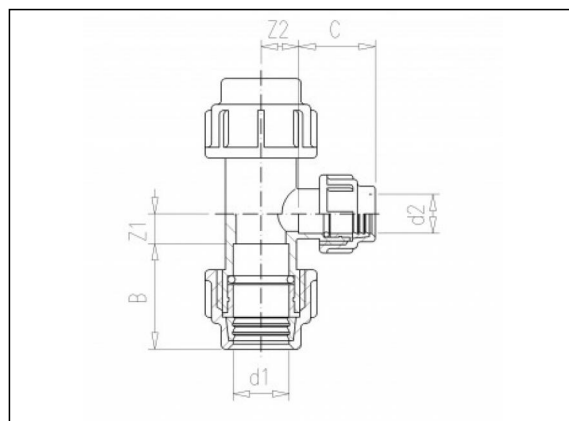

Onderdelen

8.06 O-ring

7.42 PE wartelmoer

7.44 Snijring

Beschikbare artikelen

ART.CODE	d1	d2	Z1	Z2	B	C	PN	Verp
7.16.020*	20	16	11	11	47	42	16	50
7.16.024*	25	16	14	14	51	42	16	50
7.16.025*	25	20	14	14	51	47	16	50
7.16.032*	32	25	18	22	57	48	16	50
7.16.040*	40	32	23	25	62	57	16	25
7.16.050	50	40	36	39	92	72	16	8
7.16.063	63	50	40	36	100	98	16	5
7.16.075	75	63	38	40	122	106	10	4