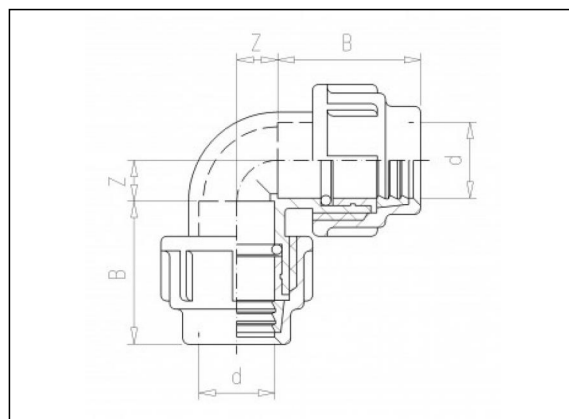

Onderdelen

8.06 O-ring

7.42 PE wartelmoer

7.44 Snijring

Beschikbare artikelen

ART.CODE	d	Z	B	PN	Verp
7.20.016*	16	10	42	16	100
7.20.020*	20	12	47	16	100
7.20.025*	25	14	51	16	100
7.20.032*	32	18	57	16	50
7.20.040*	40	21	62	16	50
7.20.050	50	37	90	16	12
7.20.063	63	50	105	16	8
7.20.075	75	38	124	10	6