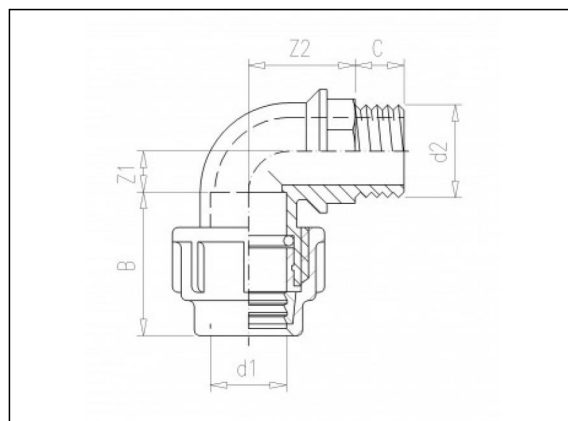

Vervaardiging

- Spuitgiet

Onderdelen

8.06 O-ring

7.42 PE
wartelmoer

7.44 Snijring

Beschikbare artikelen

ART.CODE	d1	d2	Z1	Z2	B	C	PN	Verp
7.22.016*	16	3/8" (M)	10	37	42	11	16	150
7.22.017*	16	1/2" (M)	10	32	42	17	16	150
7.22.020*	20	1/2" (M)	11	34	47	17	16	150
7.22.021*	20	3/4" (M)	11	33	47	19	16	150
7.22.024*	25	1/2" (M)	14	37	51	16	16	100

ART.CODE	d1	d2	Z1	Z2	B	C	PN	Verp
7.22.025*	25	3/4" (M)	14	37	51	18	16	100
7.22.026*	25	1" (M)	14	37	51	21	16	100
7.22.032*	32	1" (M)	18	42	57	21	16	50
7.22.033*	32	1 1/4" (M)	18	42	57	23	16	50
7.22.040*	40	1 1/4" (M)	21	47	62	23	16	50
7.22.041*	40	1 1/2" (M)	21	47	62	23	16	50
7.22.050	50	1 1/2" (M)	29	59	92	25	16	18
7.22.051	50	2" (M)	35	59	92	27	16	18
7.22.063	63	2" (M)	46	76	105	30	16	10
7.22.074	75	2" (M)	38	77	123	26	10	6
7.22.075	75	2 1/2" (M)	38	77	123	33	10	6
7.22.076	75	3" (M)	38	77	123	32	10	6