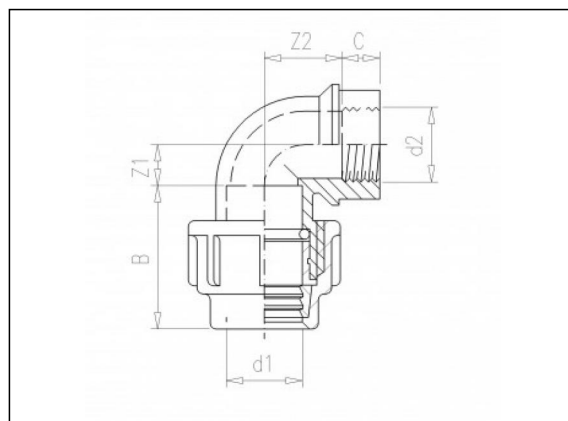

7.24 PE knie

Productinformatie

Eigenschappen

- Rechte buitengasdraad

Materiaal

- PP = Polypropyleen

Afdichting

- EPDM

Vervaardiging

- Spuitgiet

Onderdelen

8.06 O-ring

7.42 PE wartelmoer

7.44 Snijring

Beschikbare artikelen

ART.CODE	d1	d2	Z1	Z2	B	C	PN	Verp
7.24.016	16	3/8" (F)	10	30	42	17	10	150
7.24.017	16	1/2" (F)	10	21	42	17	10	150
7.24.020	20	1/2" (F)	12	31	47	16	10	150
7.24.021	20	3/4" (F)	12	31	47	17	10	150
7.24.024	25	1/2" (F)	14	31	51	16	10	100

ART.CODE	d1	d2	Z1	Z2	B	C	PN	Verp
7.24.025	25	3/4" (F)	14	31	51	17	10	100
7.24.026	25	1" (F)	14	32	51	21	10	100
7.24.032	32	1" (F)	17	35	58	21	10	50
7.24.033	32	1 1/4" (F)	17	36	58	23	10	50
7.24.040	40	1 1/4" (F)	21	35	62	23	10	50
7.24.041	40	1 1/2" (F)	21	43	62	23	10	50