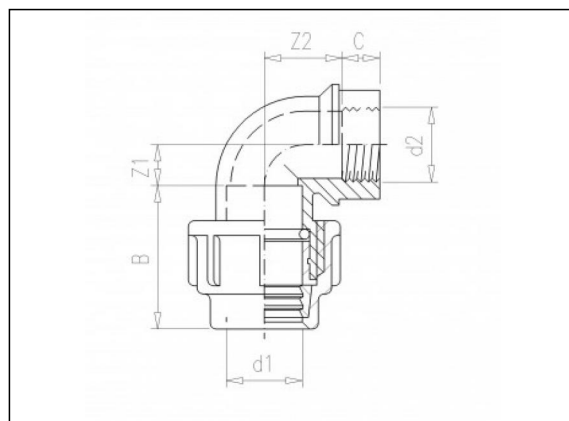

7.24 PE knie

Productinformatie

Eigenschappen

- Rechte buitengasdraad

Materiaal

- PP = Polypropyleen

Afdichting

- EPDM

Vervaardiging

- Spuitgiet

Onderdelen

8.06 O-ring

7.42 PE wartelmoer

7.44 Snijring

Beschikbare artikelen

ART.CODE	d1	d2	Z1	Z2	B	C	PN	Verp
7.24.016	16	3/8" (F)	10	30	42	17	10	150
7.24.017	16	1/2" (F)	10	21	42	17	10	150
7.24.020	20	1/2" (F)	12	31	47	16	10	150
7.24.021	20	3/4" (F)	12	31	47	17	10	150
7.24.024	25	1/2" (F)	14	31	51	16	10	100

ART.CODE	d1	d2	Z1	Z2	B	C	PN	Verp
7.24.025	25	3/4" (F)	14	31	51	17	10	100
7.24.026	25	1" (F)	14	32	51	21	10	100
7.24.032	32	1" (F)	17	35	58	21	10	50
7.24.033	32	1 1/4" (F)	17	36	58	23	10	50
7.24.040	40	1 1/4" (F)	21	35	62	23	10	50
7.24.041	40	1 1/2" (F)	21	43	62	23	10	50