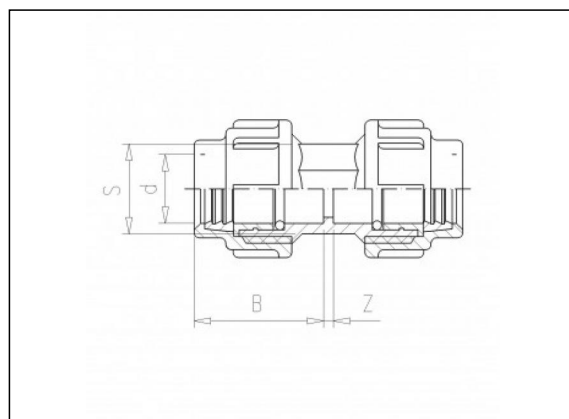

Onderdelen

8.06 O-ring

7.42 PE
wartelmoer

7.44 Snijring

Beschikbare artikelen

ART.CODE	d1	Z	B	S	PN	Verp
7.30.016*	16	3	42	24	16	175
7.30.020*	20	3	47	27	16	175
7.30.025*	25	3	51	33	16	175
7.30.032*	32	4	57	42	16	100
7.30.040*	40	4	62	51	16	50
7.30.050	50	8	89	-	16	20
7.30.063	63	10	105	-	16	11
7.30.075	75	5	122	-	16	8
7.30.090	90	6	173	-	10	2