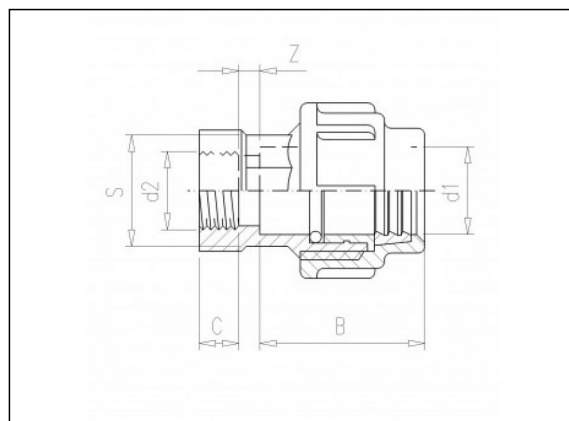

7.34 PE koppeling

Productinformatie

Eigenschappen

- Binnengasdraad

Materiaal

- PP = Polypropyleen

Afdichting

- EPDM

Vervaardiging

- Spuitgiet

Onderdelen

8.06 O-ring

7.42 PE
wartelmoer

7.44 Snijring

Beschikbare artikelen

ART.CODE	d1	d2	Z	B	C	S	PN	Verp
7.34.016	16	3/8" (F)	3	42	13	24	10	200
7.34.017	16	1/2" (F)	4	42	17	24	10	200
7.34.020	20	3/8" (F)	4	47	13	27	10	200
7.34.021	20	1/2" (F)	3	47	17	27	10	200
7.34.022	20	3/4" (F)	6	47	18	27	10	200

ART.CODE	d1	d2	Z	B	C	S	PN	Verp
7.34.025	25	1/2" (F)	4	51	16	33	10	200
7.34.026	25	3/4" (F)	3	51	18	33	10	200
7.34.027	25	1" (F)	8	51	21	33	10	175
7.34.031	32	1/2" (F)	4	57	17	42	10	175
7.34.032	32	3/4" (F)	4	57	18	42	10	175
7.34.033	32	1" (F)	4	57	21	42	10	175
7.34.034	32	1 1/4" (F)	10	57	23	42	10	100
7.34.040	40	1" (F)	5	61	21	51	10	75
7.34.041	40	1 1/4" (F)	5	61	23	51	10	75
7.34.042	40	1 1/2" (F)	11	61	23	51	10	100