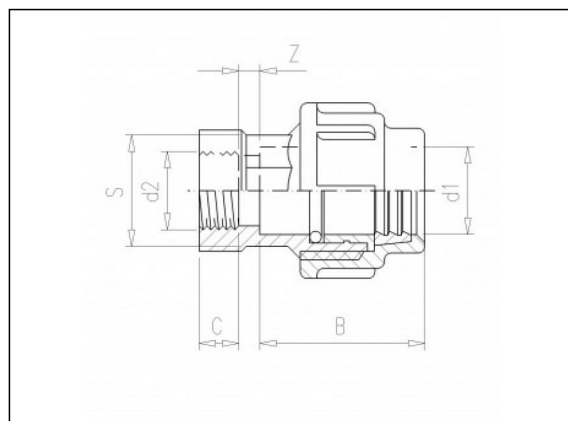

7.34 PE koppeling

Productinformatie

Eigenschappen

- Binnengasdraad

Materiaal

- PP = Polypropyleen

Afdichting

- EPDM

Vervaardiging

- Spuitgiet

Onderdelen

8.06 O-ring

7.42 PE
wartelmoer

7.44 Snijring

Beschikbare artikelen

ART.CODE	d1	d2	Z	B	C	S	PN	Verp
7.34.016	16	3/8" (F)	3	42	13	24	10	200
7.34.017	16	1/2" (F)	4	42	17	24	10	200
7.34.020	20	3/8" (F)	4	47	13	27	10	200
7.34.021	20	1/2" (F)	3	47	17	27	10	200
7.34.022	20	3/4" (F)	6	47	18	27	10	200

ART.CODE	d1	d2	Z	B	C	S	PN	Verp
7.34.025	25	1/2" (F)	4	51	16	33	10	200
7.34.026	25	3/4" (F)	3	51	18	33	10	200
7.34.027	25	1" (F)	8	51	21	33	10	175
7.34.031	32	1/2" (F)	4	57	17	42	10	175
7.34.032	32	3/4" (F)	4	57	18	42	10	175
7.34.033	32	1" (F)	4	57	21	42	10	175
7.34.034	32	1 1/4" (F)	10	57	23	42	10	100
7.34.040	40	1" (F)	5	61	21	51	10	75
7.34.041	40	1 1/4" (F)	5	61	23	51	10	75
7.34.042	40	1 1/2" (F)	11	61	23	51	10	100