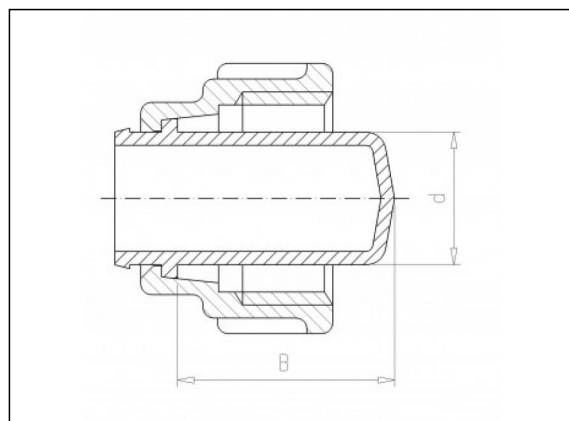

7.38 PE fittingstop

Productinformatie

Materiaal

- PP = Polypropyleen

Vervaardiging

- Spuitgiet

Beschikbare artikelen

ART.CODE	d	B	Verp
7.38.016	16	33	250
7.38.020	20	41	250
7.38.025	25	41	250
7.38.032	32	47	125
7.38.040	40	51	75

Van de Lande BV

Lissenveld 1 \ 4941 VK Raamsdonksveer \ The Netherlands \ t +31 (0)162 51 60 00 \ f +31 (0)162 52 14 17 \ sales@vandelande.com
Traderegister Tilburg: 18070844 \ IBAN: NL13 RABO 0143 0035 26 \ BIC: RABONL2U \ VAT: NL 8123.91.755.B01