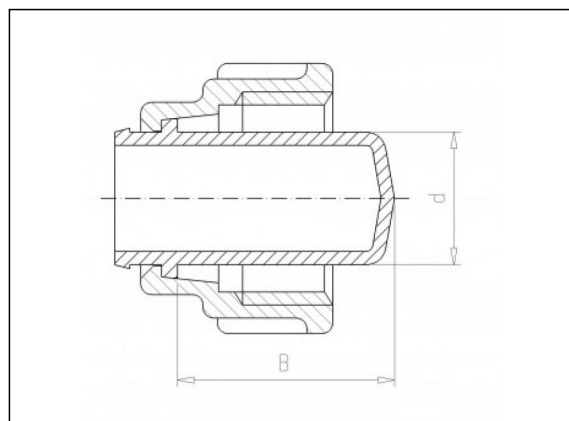

7.38 PE fittingstop

Productinformatie

Materiaal

- PP = Polypropyleen

Vervaardiging

- Spuitgiet

Beschikbare artikelen

ART.CODE	d	B	Verp
7.38.016	16	33	250
7.38.020	20	41	250
7.38.025	25	41	250
7.38.032	32	47	125
7.38.040	40	51	75