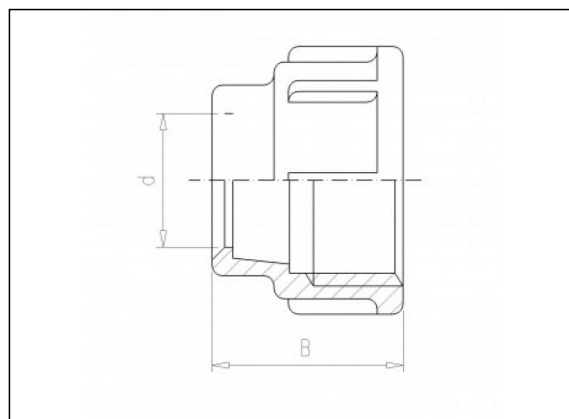

7.42 PE wartelmoer

Productinformatie

Materiaal

- PP = Polypropyleen

Vervaardiging

- Spuitgiet

Beschikbare artikelen

ART.CODE	d	B	Verp
7.42.016	16	30	50
7.42.020	20	35	50
7.42.025	25	39	50
7.42.032	32	44	50
7.42.040	40	47	50
7.42.050	50	70	10
7.42.063	63	81	10
7.42.075	75	88	10
7.42.090	90	124	10