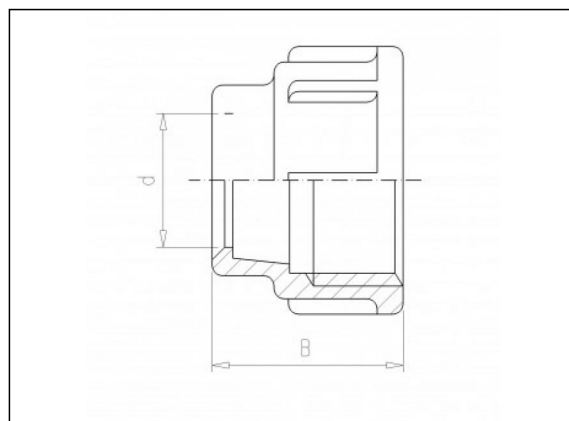

7.42 PE wartelmoer

Productinformatie

Materiaal

- PP = Polypropyleen

Vervaardiging

- Spuitgiet

Beschikbare artikelen

ART.CODE	d	B	Verp
7.42.016	16	30	50
7.42.020	20	35	50
7.42.025	25	39	50
7.42.032	32	44	50
7.42.040	40	47	50
7.42.050	50	70	10
7.42.063	63	81	10
7.42.075	75	88	10
7.42.090	90	124	10