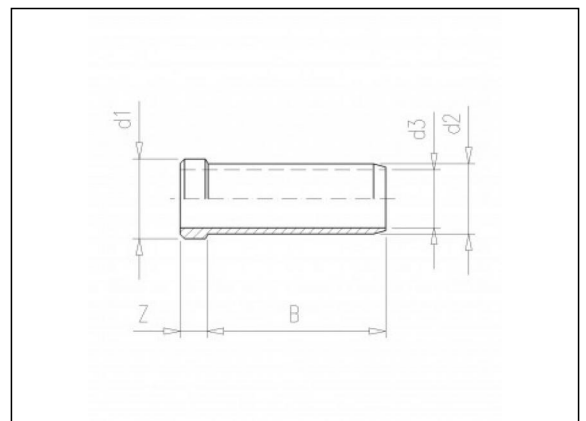

7.47 PE tule

Productinformatie

Materiaal

- PP = Polypropyleen

Vervaardiging

- Spuitgiet

Beschikbare artikelen

ART.CODE	d1	d2	d3	Z	B	Verp
7.47.016	15	13.5	11	5	34	250
7.47.020	19.5	17.5	14.5	7	44	250