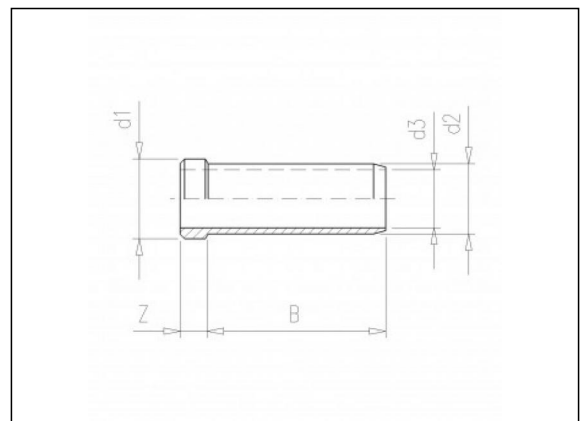

7.47 PE tule

Productinformatie

Materiaal

- PP = Polypropyleen

Vervaardiging

- Spuitgiet

Beschikbare artikelen

ART.CODE	d1	d2	d3	Z	B	Verp
7.47.016	15	13.5	11	5	34	250
7.47.020	19.5	17.5	14.5	7	44	250

Van de Lande BV

Lissenveld 1 \ 4941 VK Raamsdonksveer \ The Netherlands \ t +31 (0)162 51 60 00 \ f +31 (0)162 52 14 17 \ sales@vandelande.com
Traderegister Tilburg: 18070844 \ IBAN: NL13 RABO 0143 0035 26 \ BIC: RABONL2U \ VAT: NL 8123.91.755.B01

www.vandelande.com

All our transactions are subject to the Van de Lande General Terms of Sale. A copy of these can be provided immediately upon your request.