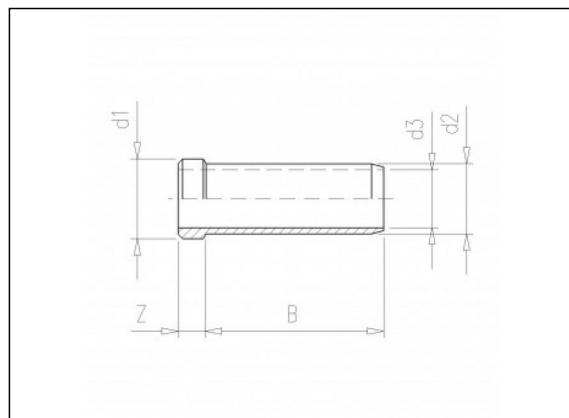

7.47 PE tule

Productinformatie

Materiaal

- PP = Polypropyleen

Vervaardiging

- Spuitgiet

Beschikbare artikelen

ART.CODE	d1	d2	d3	Z	B	Verp
7.47.016	15	13.5	11	5	34	250
7.47.020	19.5	17.5	14.5	7	44	250