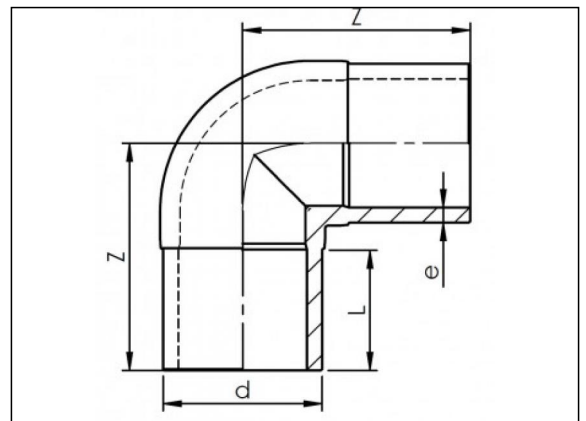

5105 Knie 90° lang SDR11

Productinformatie

Materiaal

- PE100

Vervaardiging

- Spuitgiet

Beschikbare artikelen

ART.CODE	d	L	Z	e	Verp
5105102000	20	46	66	2	100
5105102500	25	46	67	2.3	200
5105103200	32	49	77	3	100
5105104000	40	55	87	3.7	75
5105105000	50	60	99	4.6	70
5105106300	63	65	111	5.8	25
5105107500	75	72	126	6.8	30
5105109000	90	82	144	8.2	16
5105111000	110	86	162	10	10