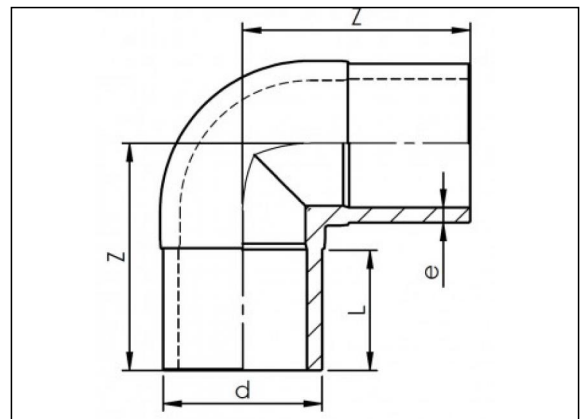

5105 Knie 90° lang SDR11

Productinformatie

Materiaal

- PE100

Vervaardiging

- Spuitgiet

Beschikbare artikelen

ART.CODE	d	L	Z	e	Verp
5105102000	20	46	66	2	100
5105102500	25	46	67	2.3	200
5105103200	32	49	77	3	100
5105104000	40	55	87	3.7	75
5105105000	50	60	99	4.6	70
5105106300	63	65	111	5.8	25
5105107500	75	72	126	6.8	30
5105109000	90	82	144	8.2	16
5105111000	110	86	162	10	10