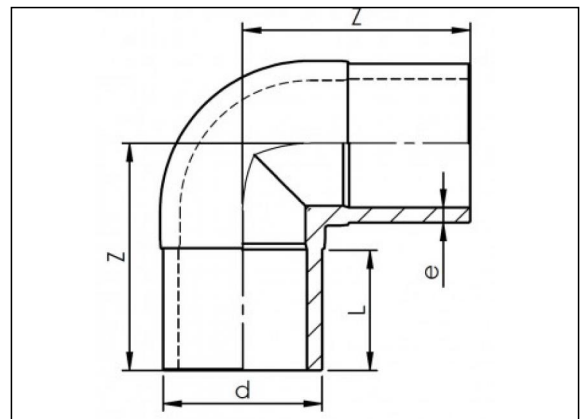

5105 Knie 90° lang SDR17

Productinformatie

Materiaal

- PE100

Vervaardiging

- Spuitgiet

Beschikbare artikelen

ART.CODE	d	L	Z	e	Verp
5105109001	90	81	145	5.4	16
5105111001	110	86	163	6.6	10
5105112501	125	90	177	7.4	6
5105114001	140	95	192	8.3	3
5105116001	160	102	212	9.5	2
5105118001	180	109	232	10.7	2
5105120001	200	115	253	11.9	1
5105122501	225	124	275	13.4	1