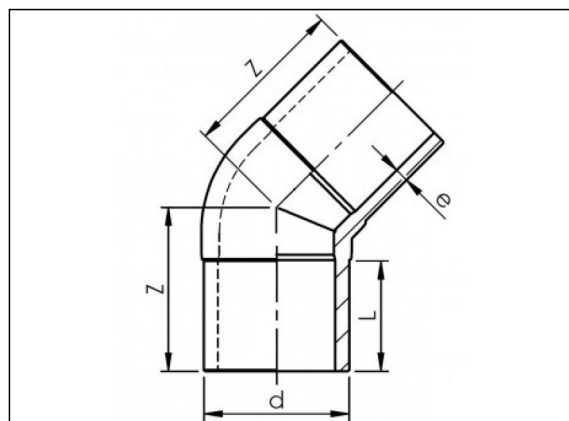

5106 Knie 45° lang SDR11

Productinformatie

Materiaal

- PE100

Vervaardiging

- Spuitgiet

Beschikbare artikelen

ART.CODE	d	L	Z	e	Verp
5106702000	20	45	58	2	150
5106702500	25	46	60	2.3	100
5106703200	32	49	64	3	175
5106704000	40	55	75	3.7	100
5106705000	50	60	83	4.6	80
5106706300	63	65	91	5.8	40
5106707500	75	72	102	6.8	25
5106709000	90	82	117	8.2	18
5106711000	110	86	126	10	11