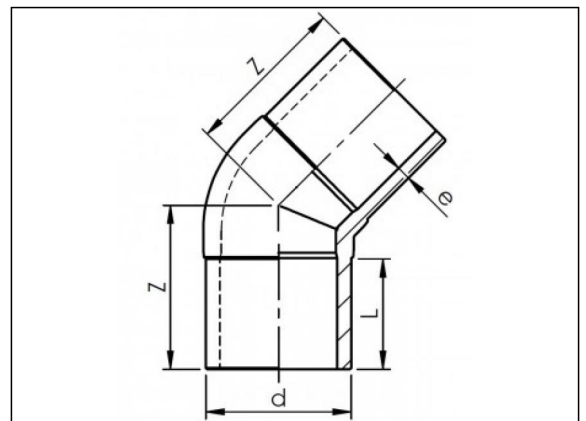

# 5106 Knie 45° lang SDR17

## Beschikbare artikelen

ART.CODE	d	L	Z	e	Verp
5106709001	90	82	117	5.4	18
5106711001	110	86	126	6.6	11
5106712501	125	90	137	7.4	3
5106714001	140	95	148	8.3	3
5106716001	160	102	164	9.5	2
5106718001	180	109	176	10.7	2
5106720001	200	116	192	11.9	1
5106722501	225	125	208	13.4	1