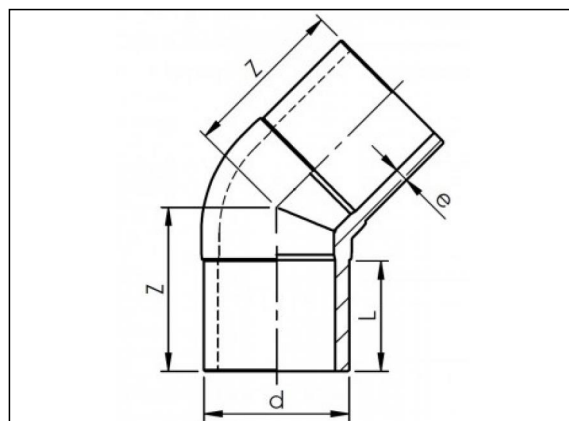

5106 Knie 45° lang SDR17

Productinformatie

Materiaal

- PE100

Vervaardiging

- Spuitgiet

Beschikbare artikelen

ART.CODE	d	L	Z	e	Verp
5106709001	90	82	117	5.4	18
5106711001	110	86	126	6.6	11
5106712501	125	90	137	7.4	3
5106714001	140	95	148	8.3	3
5106716001	160	102	164	9.5	2
5106718001	180	109	176	10.7	2
5106720001	200	116	192	11.9	1
5106722501	225	125	208	13.4	1