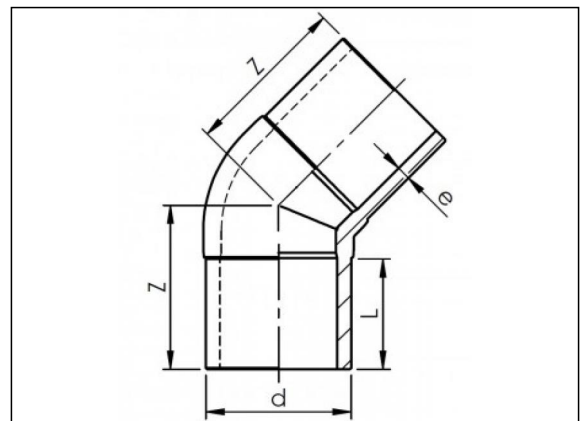

5106 Knie 45° lang SDR17

Productinformatie

Materiaal

- PE100

Vervaardiging

- Spuitgiet

Beschikbare artikelen

ART.CODE	d	L	Z	e	Verp
5106709001	90	82	117	5.4	18
5106711001	110	86	126	6.6	11
5106712501	125	90	137	7.4	3
5106714001	140	95	148	8.3	3
5106716001	160	102	164	9.5	2
5106718001	180	109	176	10.7	2
5106720001	200	116	192	11.9	1
5106722501	225	125	208	13.4	1