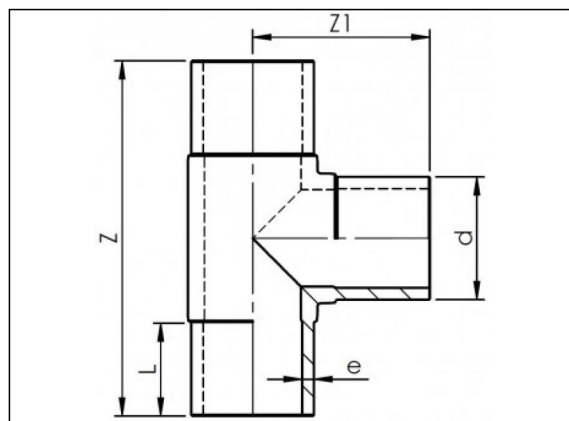

# 5108 T-Stuk 90° lang SDR11

## Beschikbare artikelen

ART.CODE	d	L	Z	e	Z1	Verp
5108202000	20	47	134	2	67	175
5108202500	25	47	138	2.3	69	125
5108203200	32	49	154	3	77	100
5108204000	40	54	175	3.7	88	30
5108205000	50	60	197	4.6	99	30
5108206300	63	66	223	5.8	112	25
5108207500	75	73	253	6.8	128	20
5108209000	90	81	292	8.2	146	10
5108211000	110	86	325	10	163	6