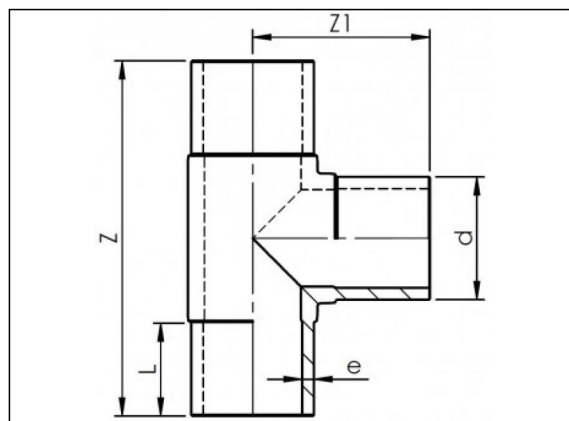

5108 T-Stuk 90° lang SDR11

Productinformatie

Materiaal

- PE100

Vervaardiging

- Spuitgiet

Beschikbare artikelen

ART.CODE	d	L	Z	e	Z1	Verp
5108202000	20	47	134	2	67	175
5108202500	25	47	138	2.3	69	125
5108203200	32	49	154	3	77	100
5108204000	40	54	175	3.7	88	30
5108205000	50	60	197	4.6	99	30
5108206300	63	66	223	5.8	112	25
5108207500	75	73	253	6.8	128	20
5108209000	90	81	292	8.2	146	10
5108211000	110	86	325	10	163	6

ART.CODE	d	L	Z	e	Z1	Verp
5108212500	125	89	357	11.4	179	3
5108214000	140	95	388	12.7	195	2
5108216000	160	101	427	14.6	213	2
5108218000	180	108	470	16.4	235	2
5108220000	200	116	511	18.2	256	1
5108222500	225	124	559	20.5	280	1