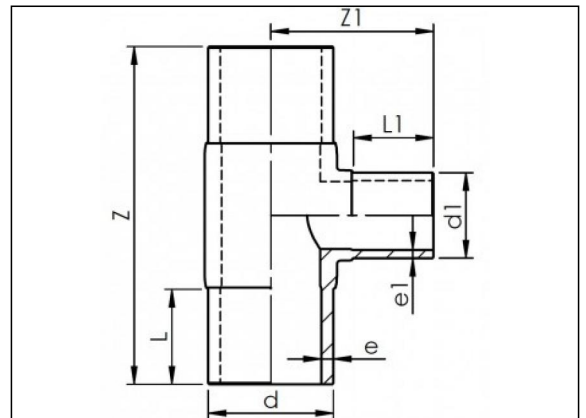

5108 T-stuk verlopend 90° lang SDR17

Productinformatie

Materiaal

- PE100

Vervaardiging

- Spuitgiet

Beschikbare artikelen

ART.CODE	d	d1	L	L1	Z	Z1	e	e1	Verp
5108709011	90	75	81	71	278	136	5.4	4.5	12
5108709021	90	63	81	66	278	129	5.4	3.8	12
5108711011	110	90	85	81	304	160	6.6	5.4	7
5108711021	110	75	85	72	303	150	6.6	4.5	7
5108711031	110	63	85	67	303	142	6.6	3.8	8
5108712511	125	110	90	85	340	173	7.4	6.6	3
5108712521	125	90	90	81	340	167	7.4	5.4	3

ART.CODE	d	d1	L	L1	Z	Z1	e	e1	Verp
5108716031	160	110	100	85	374	193	9.5	6.6	2
5108716041	160	90	100	81	374	187	9.5	5.4	2
5108716051	160	75	100	72	374	176	9.5	4.5	2
5108716061	160	63	100	66	374	168	9.5	3.8	2
5108722531	225	160	124	100	494	253	13.4	9.5	1
5108722561	225	110	124	87	493	232	13.4	6.6	1