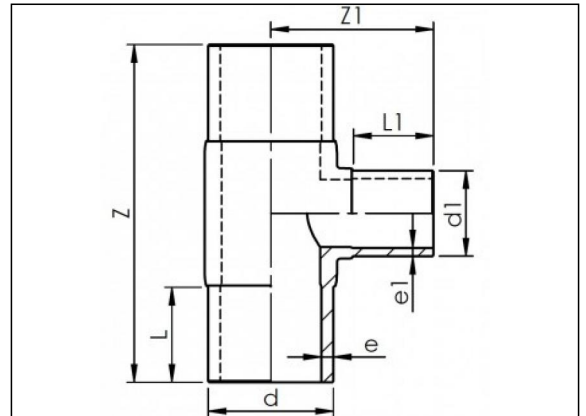

5108 T-stuk verlopend 90° lang SDR17

Productinformatie

Materiaal

- PE100

Vervaardiging

- Spuitgiet

Beschikbare artikelen

ART.CODE	d	d1	L	L1	Z	Z1	e	e1	Verp
5108709011	90	75	81	71	278	136	5.4	4.5	12
5108709021	90	63	81	66	278	129	5.4	3.8	12
5108711011	110	90	85	81	304	160	6.6	5.4	7
5108711021	110	75	85	72	303	150	6.6	4.5	7
5108711031	110	63	85	67	303	142	6.6	3.8	8
5108712511	125	110	90	85	340	173	7.4	6.6	3
5108712521	125	90	90	81	340	167	7.4	5.4	3

ART.CODE	d	d1	L	L1	Z	Z1	e	e1	Verp
5108716031	160	110	100	85	374	193	9.5	6.6	2
5108716041	160	90	100	81	374	187	9.5	5.4	2
5108716051	160	75	100	72	374	176	9.5	4.5	2
5108716061	160	63	100	66	374	168	9.5	3.8	2
5108722531	225	160	124	100	494	253	13.4	9.5	1
5108722561	225	110	124	87	493	232	13.4	6.6	1