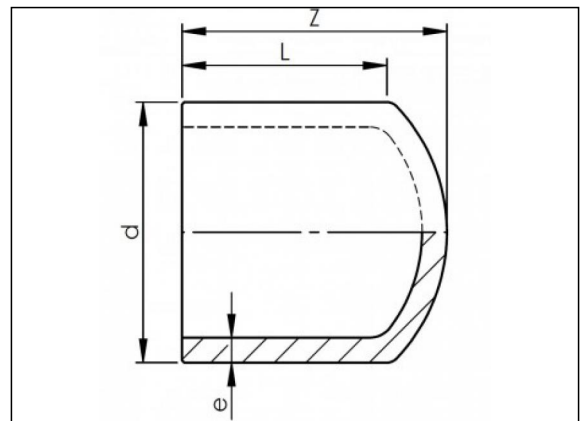

5118 Eindkap lang SDR11

Productinformatie

Materiaal

- PE100

Vervaardiging

- Spuitgiet

Beschikbare artikelen

ART.CODE	d	L	Z	e	Verp
5118102000	20	44	50	2	250
5118102500	25	44	51	2.3	150
5118103200	32	47	54	3	150
5118104000	40	52	60	3.7	100
5118105000	50	58	68	4.6	55
5118106300	63	66	79	5.8	100
5118107500	75	72	88	6.8	76
5118109000	90	82	102	8.2	48
5118111000	110	87	112	10	24

ART.CODE	d	L	Z	e	Verp
5118112500	125	92	122	11.4	18
5118114000	140	98	129	12.7	18
5118116000	160	107	143	14.6	12
5118118000	180	115	155	16.4	6
5118120000	200	123	169	18.2	4
5118122500	225	133	183	20.5	2
5118125000	250	142	200	22.7	2
5118128000	280	152	215	25.4	1
5118131500	315	165	237	28.6	1