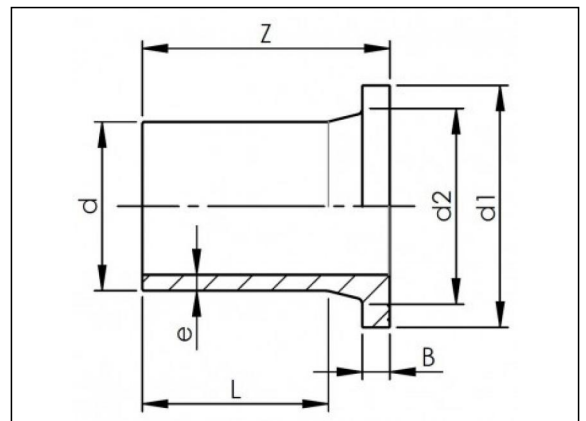

5119 Voorlaskraag lang SDR11

Productinformatie

Materiaal

- PE100

Vervaardiging

- Spuitgiet

Beschikbare artikelen

ART.CODE	d	d1	d2	L	Z	e	B	Verp	Dia	DN
5119702000	20	45	27	65	89	2	7	50		
5119702500	25	58	33	64	89	2.3	9	50		
5119703200	32	68	40	63	89	3	10	30		
5119704000	40	78	50	64	92	3.7	11	20		
5119705000	50	88	61	78	108	4.6	12	40		
5119706300	63	102	74	87	123	5.8	14	10		
5119707500	75	122	88	89	127	6.8	16	5		
5119709000	90	138	103	102	142	8.2	17	10		
5119711000	110	158	122	121	162	10	18	10		

ART.CODE	d	d1	d2	L	Z	e	B	Verp	Dia	DN
5119712500	125	158	129	123	172	11.4	25	6		
5119714000	140	188	152	131	183	12.7	25	8	140	125
5119716000	160	212	175	144	200	14.6	25	4		
5119718000	180	212	184	142	201	16.4	30	4		
5119720000	200	268	232	137	204	18.2	32	1		
5119722500	225	268	235	141	207	20.5	32	1		