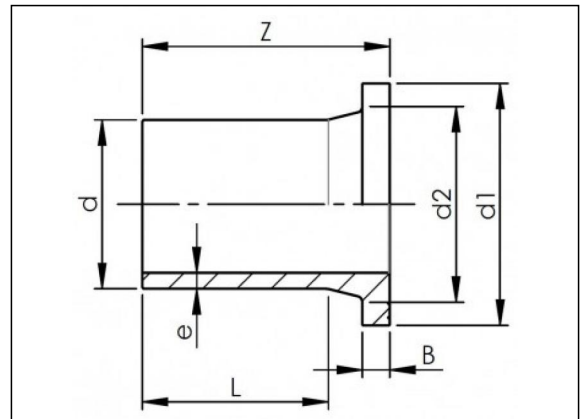

5119 Voorlaskraag lang SDR11

Productinformatie

Materiaal

- PE100

Vervaardiging

- Spuitgiet

Beschikbare artikelen

ART.CODE	d	d1	d2	L	Z	e	B	Verp
5119702000	20	45	27	65	89	2	7	50
5119702500	25	58	33	64	89	2.3	9	50
5119703200	32	68	40	63	89	3	10	30
5119704000	40	78	50	64	92	3.7	11	20
5119705000	50	88	61	78	108	4.6	12	40
5119706300	63	102	74	87	123	5.8	14	10
5119707500	75	122	88	89	127	6.8	16	5
5119709000	90	138	103	102	142	8.2	17	10
5119711000	110	158	122	121	162	10	18	10

ART.CODE	d	d1	d2	L	Z	e	B	Verp
5119712500	125	158	129	123	172	11.4	25	6
5119714000	140	188	152	131	183	12.7	25	8
5119716000	160	212	175	144	200	14.6	25	4
5119718000	180	212	184	142	201	16.4	30	4
5119720000	200	268	232	137	204	18.2	32	1
5119722500	225	268	235	141	207	20.5	32	1