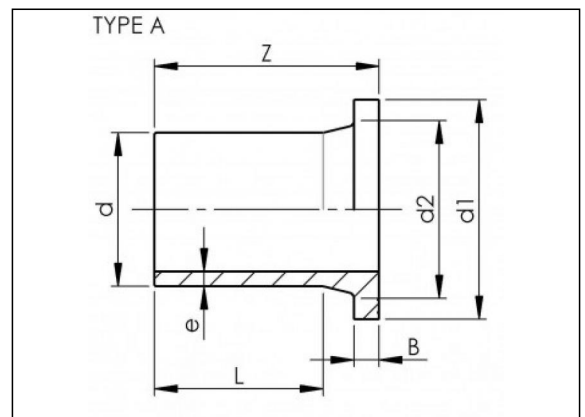

5119 Voorlaskraag vlinderklep SDR11

Productinformatie

Materiaal

- PE100

Vervaardiging

- Spuitgiet

Beschikbare artikelen

ART.CODE	d	d1	d2	d3	B	L	Z	e	Type	Verp	Dia	DN
5119707500	75	122	88		16	89	127	6.8	A	5	75	65
5119709000	90	138	108		17	102	142	8.2	A	10	90	80
5119712500	125	158	129		25	123	172	11.4	A	6	110	100
5119718000	180	212	184		30	142	201	16.4	A	4	160	150
5119811000	110	158	122	103	18	121	162	10	B	5	140	125
5119814000	140	188	152	127	25	131	183	12.7	B	3	140	125
5119816000	160	212	175	151	25	144	200	14.6	B	2	160	150

Van de Lande BV

Lissenveld 1 \ 4941 VK Raamsdonksveer \ The Netherlands \ t +31 (0)162 51 60 00 \ f +31 (0)162 52 14 17 \ sales@vandelande.com
Traderegister Tilburg: 18070844 \ IBAN: NL13 RABO 0143 0035 26 \ BIC: RABONL2U \ VAT: NL 8123.91.755.B01