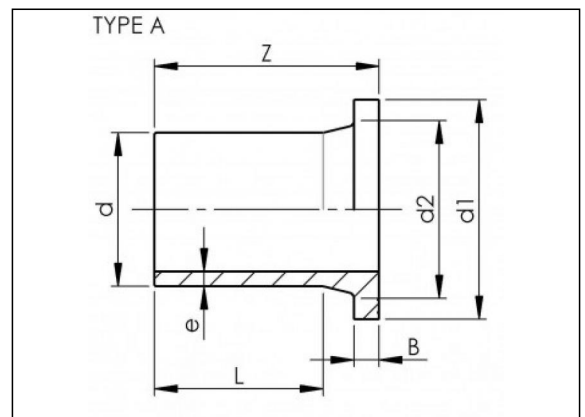

5119 Voorlaskraag vlinderklep SDR11

Productinformatie

Materiaal

- PE100

Vervaardiging

- Spuitgiet

Beschikbare artikelen

ART.CODE	d	d1	d2	d3	B	L	Z	e	Type	Verp	Dia	DN
5119707500	75	122	88		16	89	127	6.8	A	5	75	65
5119709000	90	138	108		17	102	142	8.2	A	10	90	80
5119712500	125	158	129		25	123	172	11.4	A	6	110	100
5119718000	180	212	184		30	142	201	16.4	A	4	160	150
5119811000	110	158	122	103	18	121	162	10	B	5	140	125
5119814000	140	188	152	127	25	131	183	12.7	B	3	140	125
5119816000	160	212	175	151	25	144	200	14.6	B	2	160	150

ART.CODE	d	d1	d2	d3	B	L	Z	e	Type	Verp	Dia	DN
5119820000	200	268	232	203	32	137	204	18.2	B	1	225	200
5119822500	225	268	235	203	32	141	207	20.5	B	1	225	200

Van de Lande BV

Lissenveld 1 \ 4941 VK Raamsdonksveer \ The Netherlands \ t +31 (0)162 51 60 00 \ f +31 (0)162 52 14 17 \ sales@vandelande.com
Traderegister Tilburg: 18070844 \ IBAN: NL13 RABO 0143 0035 26 \ BIC: RABONL2U \ VAT: NL 8123.91.755.B01