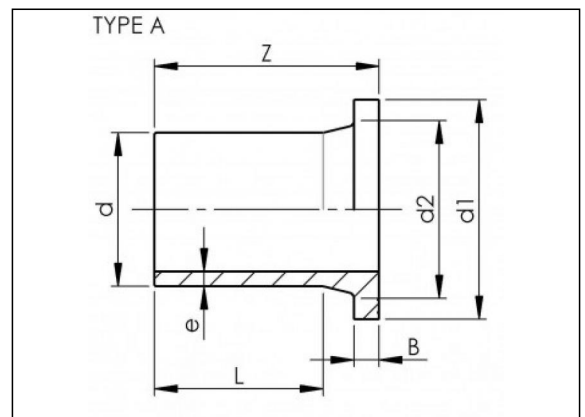

5119 Voorlaskraag vlinderklep SDR17

Productinformatie

Materiaal

- PE100

Vervaardiging

- Spuitgiet

Beschikbare artikelen

ART.CODE	d	d1	d2	d3	B	L	Z	e	Type	Verp	Dia	DN
5119707501	75	122	88		16	89	127	4.5	A	5	75	65
5119709001	90	138	103		17	102	142	5.4	A	10	90	80
5119711001	110	158	122		18	121	162	6.6	A	10	110	100
5119712501	125	158	129		25	123	172	7.4	A	6	110	100
5119714001	140	188	152		25	131	183	8.3	A	8	140	125
5119718001	180	212	184		30	142	201	10.7	A	4	160	150
5119722501	225	268	235		32	141	207	13.4	A	1	225	200

ART.CODE	d	d1	d2	d3	B	L	Z	e	Type	Verp	Dia	DN
5119816001	160	212	175	151	25	144	200	9.5	B	2	160	150
5119820001	200	268	232	203	32	137	204	11.9	B	1	225	200

Van de Lande BV

Lissenveld 1 \ 4941 VK Raamsdonksveer \ The Netherlands \ t +31 (0)162 51 60 00 \ f +31 (0)162 52 14 17 \ sales@vandelande.com
Traderegister Tilburg: 18070844 \ IBAN: NL13 RABO 0143 0035 26 \ BIC: RABONL2U \ VAT: NL 8123.91.755.B01