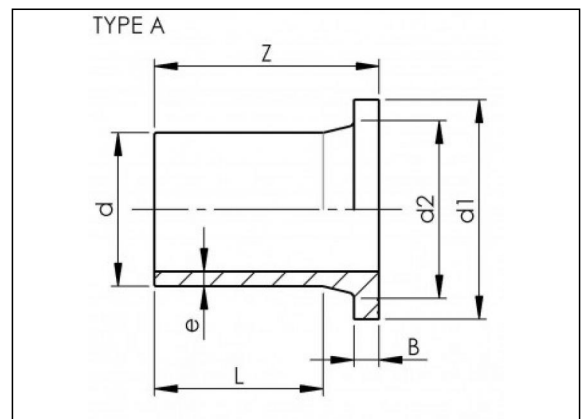

5119 Voorlaskraag vlinderklep SDR17

Productinformatie

Materiaal

- PE100

Vervaardiging

- Spuitgiet

Beschikbare artikelen

ART.CODE	d	d1	d2	d3	B	L	Z	e	Type	Verp	Dia	DN
5119707501	75	122	88		16	89	127	4.5	A	5	75	65
5119709001	90	138	103		17	102	142	5.4	A	10	90	80
5119711001	110	158	122		18	121	162	6.6	A	10	110	100
5119712501	125	158	129		25	123	172	7.4	A	6	110	100
5119714001	140	188	152		25	131	183	8.3	A	8	140	125
5119718001	180	212	184		30	142	201	10.7	A	4	160	150
5119722501	225	268	235		32	141	207	13.4	A	1	225	200

ART.CODE	d	d1	d2	d3	B	L	Z	e	Type	Verp	Dia	DN
5119816001	160	212	175	151	25	144	200	9.5	B	2	160	150
5119820001	200	268	232	203	32	137	204	11.9	B	1	225	200

Van de Lande BV

Lissenveld 1 \ 4941 VK Raamsdonksveer \ The Netherlands \ t +31 (0)162 51 60 00 \ f +31 (0)162 52 14 17 \ sales@vandelande.com
Traderegister Tilburg: 18070844 \ IBAN: NL13 RABO 0143 0035 26 \ BIC: RABONL2U \ VAT: NL 8123.91.755.B01