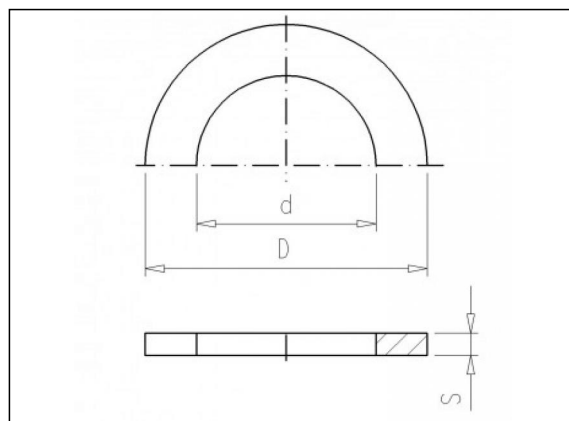

5880 Vlakke pakking

Productinformatie

Afdichting
- EPDM

Beschikbare artikelen

ART.CODE	Size	DN	D	d	S	SDR	Verp
5880402000	20	15	51	16	3	SDR1 1	100
5880402500	25	20	61	22	3	SDR1 1	100
5880403200	32	25	71	28	3	SDR1 1	100
5880404000	40	32	82	34	3	SDR1 1	100
5880405000	50	40	92	42	3	SDR1 1	100

ART.CODE	Size	DN	D	d	S	SDR	Verp
5880406300	63	50	107	53	3	SDR1 1	50
5880406301	63	50	107	58	3	SDR1 7	50
5880407500	75	65	127	63	3	SDR1 1	50
5880407501	75	65	127	69	3	SDR1 7	50
5880409000	90	80	142	76	3	SDR1 1	50
5880409001	90	80	142	84	3	SDR1 7	50
5880411000	110	100	162	93	3	SDR1 1	50
5880411001	110	100	162	100	3	SDR1 7	50
5880412500	125	125	162	105	3	SDR1 1	10
5880412501	125	125	162	114	3	SDR1 7	10
5880414000	140	125	192	117	3	SDR1 1	10
5880414001	140	125	192	127	3	SDR1 7	10
5880416000	160	150	218	135	3	SDR1 1	10
5880416001	160	150	218	146	3	SDR1 7	10
5880418000	180	175	218	151	3	SDR1 1	10
5880418001	180	175	218	164	3	SDR1 7	10
5880420000	200	200	273	168	3	SDR1 1	10
5880420001	200	200	273	181	3	SDR1 7	10
5880422500	225	200	273	188	3	SDR1 1	10
5880422501	225	200	273	203	3	SDR1 7	10