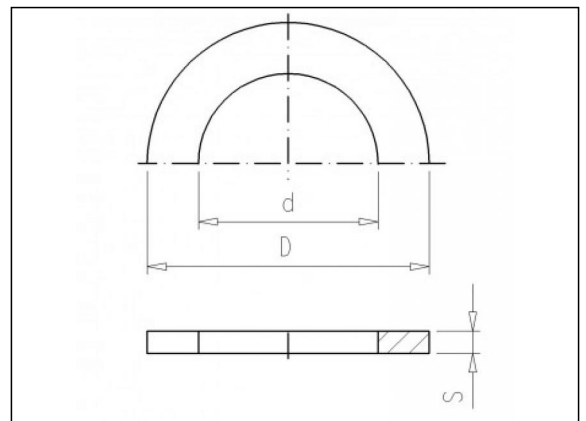

5880 Vlakke pakking

Productinformatie

Afdichting
- EPDM

Beschikbare artikelen

ART.CODE	Size	DN	D	d	S	SDR	Verp
5880402000	20	15	51	16	3	SDR1 1	100
5880402500	25	20	61	22	3	SDR1 1	100
5880403200	32	25	71	28	3	SDR1 1	100
5880404000	40	32	82	34	3	SDR1 1	100
5880405000	50	40	92	42	3	SDR1 1	100

ART.CODE	Size	DN	D	d	S	SDR	Verp
5880406300	63	50	107	53	3	SDR1 1	50
5880406301	63	50	107	58	3	SDR1 7	50
5880407500	75	65	127	63	3	SDR1 1	50
5880407501	75	65	127	69	3	SDR1 7	50
5880409000	90	80	142	76	3	SDR1 1	50
5880409001	90	80	142	84	3	SDR1 7	50
5880411000	110	100	162	93	3	SDR1 1	50
5880411001	110	100	162	100	3	SDR1 7	50
5880412500	125	125	162	105	3	SDR1 1	10
5880412501	125	125	162	114	3	SDR1 7	10
5880414000	140	125	192	117	3	SDR1 1	10
5880414001	140	125	192	127	3	SDR1 7	10
5880416000	160	150	218	135	3	SDR1 1	10
5880416001	160	150	218	146	3	SDR1 7	10
5880418000	180	175	218	151	3	SDR1 1	10
5880418001	180	175	218	164	3	SDR1 7	10
5880420000	200	200	273	168	3	SDR1 1	10
5880420001	200	200	273	181	3	SDR1 7	10
5880422500	225	200	273	188	3	SDR1 1	10
5880422501	225	200	273	203	3	SDR1 7	10