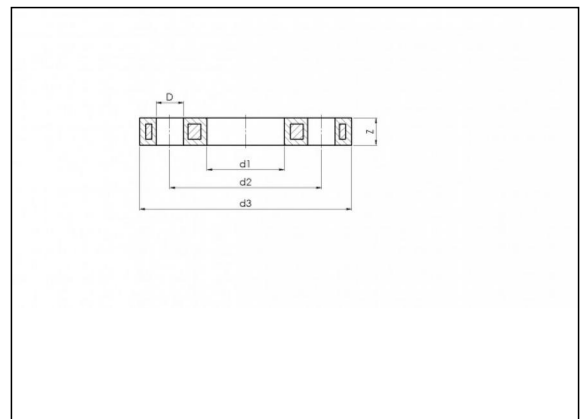

9.71 PP Staal flens

Productinformatie

Materiaal

- PP-GVK = Polypropyleen glasvezelversterkt (30%)

Beschikbare artikelen

ART.CODE	Dia	DN	d1	d2	d3	Z	NxD	PN	Qty
9.71.020	20	15	28	65	95	12	4x14	16	20
9.71.025	25	20	34	75	105	12	4x14	16	20
9.71.032	32	25	42	85	115	16	4x14	16	15
9.71.040	40	32	51	100	140	18	4x18	16	10
9.71.050	50	40	62	110	150	18	4x18	16	10
9.71.063	63	50	78	125	165	18	4x18	16	15
9.71.075	75	65	92	145	185	18	4x18	16	15
9.71.090	90	80	108	160	200	20	8x18	16	10

ART.CODE	Dia	DN	d1	d2	d3	Z	NxD	PN	Qty
9.71.091	90	80	110	160	200	20	8x18	16	10
9.71.110	110	100	128	180	220	20	8x18	16	10
9.71.111	110	100	133	180	220	20	8x18	16	10
9.71.125	125	100	135	180	220	20	8x18	16	10
9.71.140	140	125	158	210	250	24	8x18	16	1
9.71.141	140	125	167	210	250	24	8x18	16	1
9.71.160	160	150	178	240	285	24	8x22	16	1
9.71.180	180	150	188	240	285	24	8x22	16	1
9.71.200	200	200	235	295	340	27	8x22	16	1
9.71.225	225	200	238	295	340	27	8x22	16	1
9.71.250	250	250	288	350	395	30	12x2 2	16	1
9.71.280	280	250	294	350	395	30	12x2 2	16	1
9.71.315	315	300	338	400	445	34	12x2 2	16	1
9.71.355	355	350	376	460	515	40	16x2 2	16	1
9.71.400	400	400	430	515	574	40	16x2 2	16	1