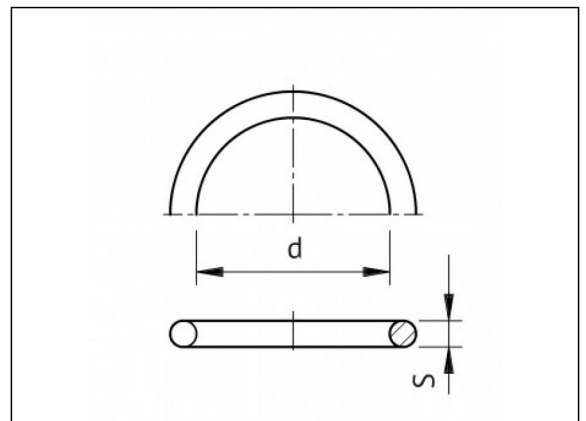

8.06 O-ring

Productinformatie

Afdichting
- EPDM

Beschikbare artikelen

ART.CODE	O-ring	d	S	Verp
8.06.013	A	13.00	3.00	1000
8.06.014	B	16	3	1000
8.06.015	C	17.04	3.53	1000
8.06.018	E	21.82	3.53	1000
8.06.022	F	21.59	5.33	1000
8.06.023	G	27.8	3.6	1000
8.06.024	H	27.94	5.33	100
8.06.030	I	30.8	3.6	500
8.06.031	J	31.12	5.33	100