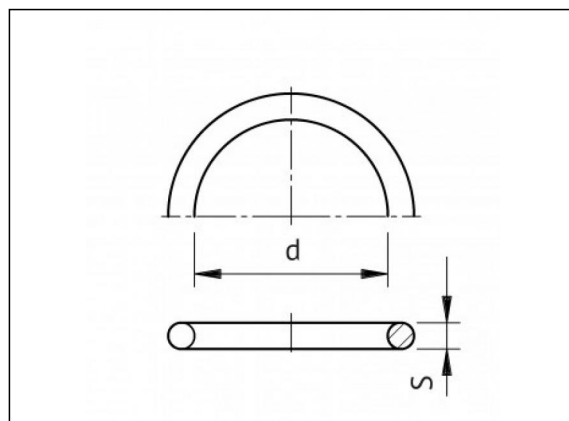

8.06 O-ring

Productinformatie

Afdichting
- EPDM

Beschikbare artikelen

ART.CODE	O-ring	d	S	Verp
8.06.013	A	13.00	3.00	1000
8.06.014	B	16	3	1000
8.06.015	C	17.04	3.53	1000
8.06.018	E	21.82	3.53	1000
8.06.022	F	21.59	5.33	1000
8.06.023	G	27.8	3.6	1000
8.06.024	H	27.94	5.33	100
8.06.030	I	30.8	3.6	500
8.06.031	J	31.12	5.33	100