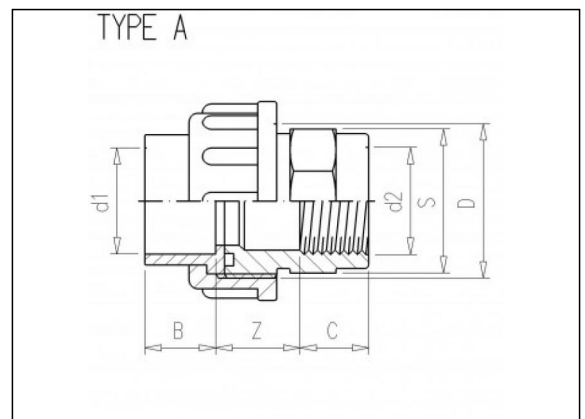

3.66 Spuitgietskoppeling

Productinformatie

Eigenschappen

- Binnengasdraad
- Roestvrijstaal

Materiaal

- PVC-U = Polyvinylchloride zonder weekmaker

Afdichting

- EPDM

Vervaardiging

- Spuitgiet

Onderdelen

Beschikbare artikelen

ART.CODE	d1	d2	Z	B	C	D	S	Type	PN	Verp
3.65.075	2 1/2	2 1/2" (F)	41	44	30	ZGTD	94	B	10	10
3.66.020	1/2	1/2" (F)	24	17	16	1"	30	A	10	100
3.66.021	1/2	1/2" (F)	24	17	16	1"	30	B	16	100
3.66.025	3/4	3/4" (F)	24	20	17	1 1/4"	36	A	10	60
3.66.026	3/4	3/4" (F)	24	20	17	1 1/4"	36	B	16	60

ART.CODE	d1	d2	Z	B	C	D	S	Type	PN	Verp
3.66.032	1	1" (F)	24	23	21	1 1/2"	44	A	10	100
3.66.033	1	1" (F)	24	23	21	1 1/2"	44	B	16	100
3.66.040	1 1/4	1 1/4" (F)	24	28	23	2"	54	A	10	80
3.66.041	1 1/4"	1 1/4" (F)	24	28	23	2"	54	B	16	80
3.66.050	1 1/2	1 1/2" (F)	32	30	23	2 1/4"	64	A	10	60
3.66.051	1 1/2	1 1/2" (F)	32	30	23	2 1/4"	64	B	16	60
3.66.063	2	2" (F)	33	36	27	2 3/4"	80	A	10	50
3.66.064	2	2" (F)	33	36	27	2 3/4"	80	B	16	50
3.66.090	3	3" (F)	51	63	39	ZGTD	114	B	10	10
3.66.110	4	4" (F)	56	64	41	ZGTD	138	B	10	10