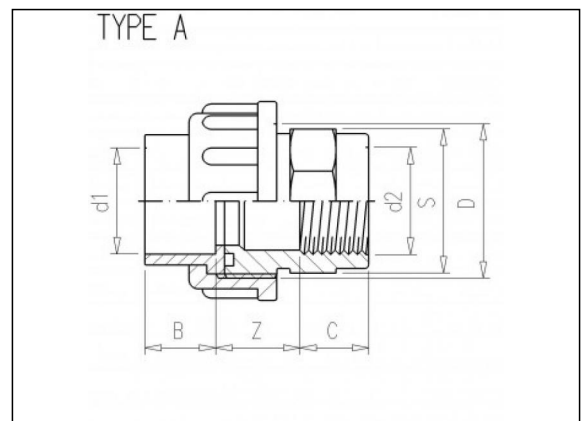

3.66 Spuitgietskoppeling

Productinformatie

Eigenschappen

- Binnengasdraad
- Roestvrijstaal

Materiaal

- PVC-U = Polyvinylchloride zonder weekmaker

Afdichting

- EPDM

Vervaardiging

- Spuitgiet

Onderdelen

Beschikbare artikelen

ART.CODE	d1	d2	Z	B	C	D	S	Type	PN	Verp
3.65.075	2 1/2	2 1/2" (F)	41	44	30	ZGTD	94	B	10	10
3.66.020	1/2	1/2" (F)	24	17	16	1"	30	A	10	100
3.66.021	1/2	1/2" (F)	24	17	16	1"	30	B	16	100
3.66.025	3/4	3/4" (F)	24	20	17	1 1/4"	36	A	10	60
3.66.026	3/4	3/4" (F)	24	20	17	1 1/4"	36	B	16	60

ART.CODE	d1	d2	Z	B	C	D	S	Type	PN	Verp
3.66.032	1	1" (F)	24	23	21	1 1/2"	44	A	10	100
3.66.033	1	1" (F)	24	23	21	1 1/2"	44	B	16	100
3.66.040	1 1/4	1 1/4" (F)	24	28	23	2"	54	A	10	80
3.66.041	1 1/4"	1 1/4" (F)	24	28	23	2"	54	B	16	80
3.66.050	1 1/2	1 1/2" (F)	32	30	23	2 1/4"	64	A	10	60
3.66.051	1 1/2	1 1/2" (F)	32	30	23	2 1/4"	64	B	16	60
3.66.063	2	2" (F)	33	36	27	2 3/4"	80	A	10	50
3.66.064	2	2" (F)	33	36	27	2 3/4"	80	B	16	50
3.66.090	3	3" (F)	51	63	39	ZGTD	114	B	10	10
3.66.110	4	4" (F)	56	64	41	ZGTD	138	B	10	10