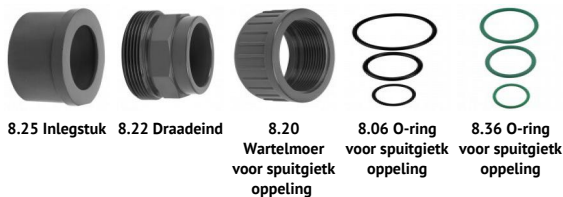

3.66 Spuitgietskoppeling

Productinformatie

Eigenschappen

- Binnengasdraad
- Roestvrijstaal

Materiaal

- PVC-U = Polyvinylchloride zonder weekmaker

Afdichting

- EPDM

Vervaardiging

- Spuitgiet

Onderdelen

Beschikbare artikelen

ART.CODE	d1	d2	Z	B	C	D	S	Type	PN	Verp
3.65.075	2 1/2	2 1/2" (F)	41	44	30	ZGTD	94	B	10	10
3.66.020	1/2	1/2" (F)	24	17	16	1"	30	A	10	100
3.66.021	1/2	1/2" (F)	24	17	16	1"	30	B	16	100
3.66.025	3/4	3/4" (F)	24	20	17	1 1/4"	36	A	10	60
3.66.026	3/4	3/4" (F)	24	20	17	1 1/4"	36	B	16	60

ART.CODE	d1	d2	Z	B	C	D	S	Type	PN	Verp
3.66.032	1	1" (F)	24	23	21	1 1/2"	44	A	10	100
3.66.033	1	1" (F)	24	23	21	1 1/2"	44	B	16	100
3.66.040	1 1/4	1 1/4" (F)	24	28	23	2"	54	A	10	80
3.66.041	1 1/4"	1 1/4" (F)	24	28	23	2"	54	B	16	80
3.66.050	1 1/2	1 1/2" (F)	32	30	23	2 1/4"	64	A	10	60
3.66.051	1 1/2	1 1/2" (F)	32	30	23	2 1/4"	64	B	16	60
3.66.063	2	2" (F)	33	36	27	2 3/4"	80	A	10	50
3.66.064	2	2" (F)	33	36	27	2 3/4"	80	B	16	50
3.66.090	3	3" (F)	51	63	39	ZGTD	114	B	10	10
3.66.110	4	4" (F)	56	64	41	ZGTD	138	B	10	10