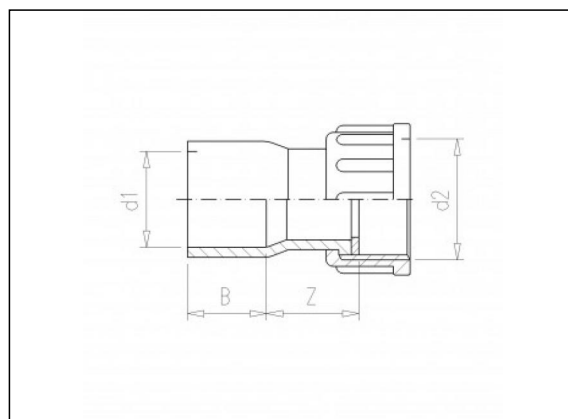

5.13 2/3 Koppeling

Productinformatie

Eigenschappen

- Met rubberring

Materiaal

- PVC-U = Polyvinylchloride zonder weekmaker

Afdichting

- EPDM

Vervaardiging

- Spuitgiet

Beschikbare artikelen

| ART.CODE | d1 | d2 | Z | B | PN | Verp |
|----------|-------|------------|----|----|----|------|
| 5.13.010 | 3/4 | 1" (F) | 31 | 24 | 16 | 250 |
| 5.13.015 | 1 | 1" (F) | 40 | 25 | 10 | 200 |
| 5.13.020 | 1 | 1 1/4" (F) | 32 | 25 | 16 | 250 |
| 5.13.025 | 1 1/4 | 1 1/4" (F) | 37 | 28 | 10 | 100 |
| 5.13.030 | 1 1/4 | 1 1/2" (F) | 40 | 28 | 16 | 200 |

| ART.CODE | d1 | d2 | Z | B | PN | Verp |
|----------|-------|------------------|----|----|----|------|
| 5.13.035 | 1 1/2 | 1 1/2" (F) | 51 | 29 | 10 | 100 |
| 5.13.040 | 1 1/2 | 2" (F) | 40 | 43 | 16 | 100 |
| 5.13.043 | 2 | 2" (F) | 57 | 46 | 10 | 25 |