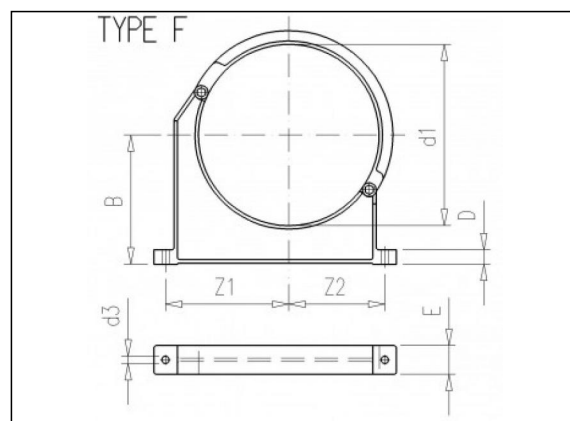

5.23/5.26 Buisbeugel

Productinformatie

Materiaal

- PP = Polypropyleen

Vervaardiging

- Spuitgiet

Beschikbare artikelen

ART.CODE	d1	Norm	d3	Z1	Z2	B	D	E	Type	Verp
5.23.504	4	BS/A NSI	9	100	82	120	15	33	F	40
5.23.506	6	BS/A NSI	11	136	111	147	20	35	F	20
5.23.508	8	BS/A NSI	13	165	135	177	25	40	F	10
5.26.090	3	BS/A NSI	9	89	71	105	15	33	F	60
5.26.140	5	BS/A NSI	11	121	99	130	20	35	F	20