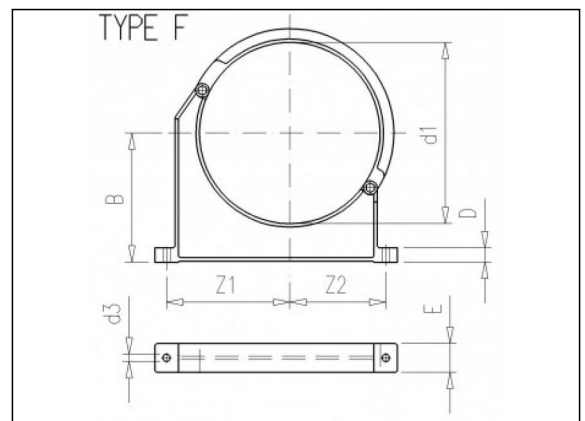

5.23/5.26 Buisbeugel

Productinformatie

Materiaal

- PP = Polypropyleen

Vervaardiging

- Spuitgiet

Beschikbare artikelen

ART.CODE	d1	Norm	d3	Z1	Z2	B	D	E	Type	Verp
5.23.504	4	BS/A NSI	9	100	82	120	15	33	F	40
5.23.506	6	BS/A NSI	11	136	111	147	20	35	F	20
5.23.508	8	BS/A NSI	13	165	135	177	25	40	F	10
5.26.090	3	BS/A NSI	9	89	71	105	15	33	F	60
5.26.140	5	BS/A NSI	11	121	99	130	20	35	F	20