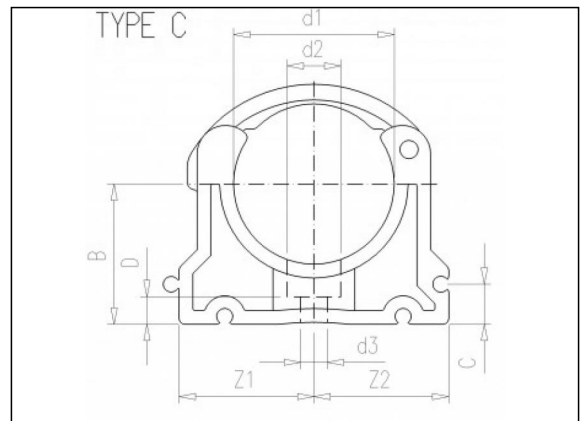

Beschikbare artikelen

ART.CODE	d1	Norm	d2	d3	Z1	Z2	B	C	D	E	Type	Verp
5.23.012	1/4	BS/A NSI	8.3	4.5	11	13.5	22	10	6	12	A	500 (50x10)
5.23.016	3/8	BS/A NSI	10.5	5.5	14	16.5	23.5	10	6	16	B	400 (40x10)
5.23.020	1/2	BS/A NSI	10.5	5.5	16.5	19	23.5	10	6	16	B	400 (40x10)
5.23.025	3/4	BS/A NSI	10.5	5.5	19	21.5	28.5	10	6	16	B	800 (80x10)

ART.CODE	d1	Norm	d2	d3	Z1	Z2	B	C	D	E	Type	Verp
5.23.032	1	BS/A NSI	10.5	5.5	24	26.5	32	10	6	16	B	600 (60x10)
5.23.040	1 1/4	BS/A NSI	14	6.5	33.5	33.5	36	10	6.5	22	C	250 (25x10)
5.23.050	1 1/2	BS/A NSI	14	6.5	37	37	39	10	6.5	22	C	250 (25x10)
5.23.063	2	BS/A NSI	17	8.5	44.5	44.5	50	10	10	25	C	150 (15x10)
5.23.080	2 1/2	ANSI	17	8.5	52	52	56.5	10	10	25	C	80 (8x10)
5.23.110	4	BS/A NSI	17	8.5	78	78	82	10	10	28	C	50 (5x10)
5.25.075	2 1/2	BS	17	8.5	52	52	57.5	10	10	25	C	80 (8x10)
5.25.090	3	BS/A NSI	17	8.5	64.5	64.5	65	10	10	28	C	60 (6x10)
5.25.140	5	BS/A NSI	17	8.5	97	97	110	10	10	31.5	C	20 (2x10)