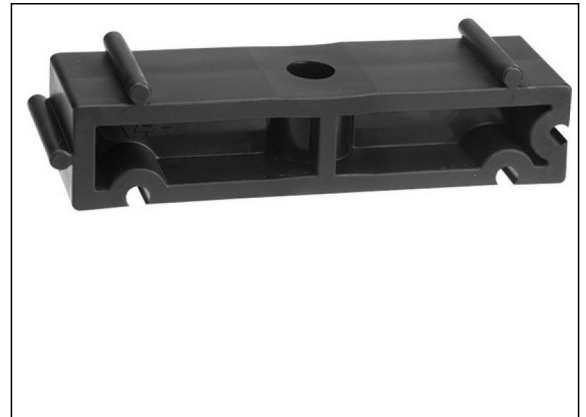

## Productinformatie

- Materiaal**  
 - PP = Polypropyleen
- Vervaardiging**  
 - spuitgiet

## Onderdelen

5.23 Buislem

## Beschikbare artikelen

ART.CODE	Dia	d3	Z1	Z2	H	C	E	Type	Verp
5.24.016	3/8	5.5	14	16.5	20	10	16	E	400 (40x10)
5.24.020	1/2	5.5	16.5	19	20	10	16	E	400 (40x10)
5.24.025	3/4	5.5	19	21.5	20	10	16	E	800 (80x10)