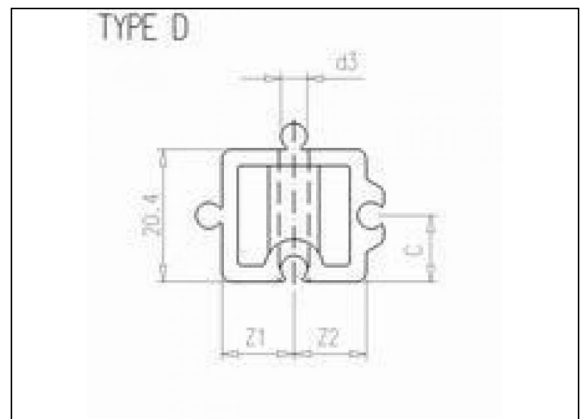

## Beschikbare artikelen

ART.CODE	Dia	d3	Z1	Z2	H	C	E	Type	Verp
5.24.016	3/8	5.5	14	16.5	20	10	16	E	400 (40x10)
5.24.020	1/2	5.5	16.5	19	20	10	16	E	400 (40x10)
5.24.025	3/4	5.5	19	21.5	20	10	16	E	800 (80x10)

ART.CODE	Dia	d3	Z1	Z2	H	C	E	Type	Verp
5.24.032	1	5.5	24	26.5	20	10	16	E	600 (60x10)
5.24.040	1 1/4	6.5	33.5	33.5	20	10	22	E	250 (25x10)
5.24.050	1 1/2	6.5	37	37	20	10	22	E	500
5.24.063	2	8.5	44.5	44.5	20	10	25	E	150(15x10)
5.24.075	2 1/2	8.5	52	52	20	10	25	E	80 (8x10)
5.24.090	3	8.5	64.5	64.5	20	10	28	E	100 (10x10)
5.24.110	4	8.5	78	78	20	10	28	E	80 (8x10)
5.24.140	5	8.5	97	97	20	10	31.5	E	140(14x10)