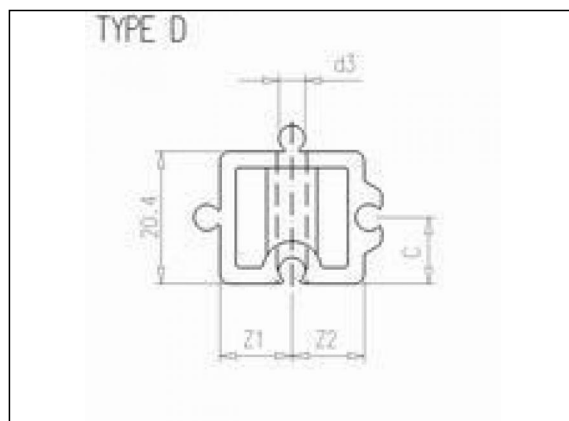

Beschikbare artikelen

ART.CODE	Dia	d3	Z1	Z2	H	C	E	Type	Verp
5.24.016	3/8	5.5	14	16.5	20	10	16	E	400 (40x10)
5.24.020	1/2	5.5	16.5	19	20	10	16	E	400 (40x10)
5.24.025	3/4	5.5	19	21.5	20	10	16	E	800 (80x10)

All our transactions are subject to the Van de Lande General Terms of Sale. A copy of these can be provided immediately upon your request.

ART.CODE	Dia	d3	Z1	Z2	H	C	E	Type	Verp
5.24.032	1	5.5	24	26.5	20	10	16	E	600 (60x10)
5.24.040	1 1/4	6.5	33.5	33.5	20	10	22	E	250 (25x10)
5.24.050	1 1/2	6.5	37	37	20	10	22	E	500
5.24.063	2	8.5	44.5	44.5	20	10	25	E	150(15x10)
5.24.075	2 1/2	8.5	52	52	20	10	25	E	80 (8x10)
5.24.090	3	8.5	64.5	64.5	20	10	28	E	100 (10x10)
5.24.110	4	8.5	78	78	20	10	28	E	80 (8x10)
5.24.140	5	8.5	97	97	20	10	31.5	E	140(14x10)