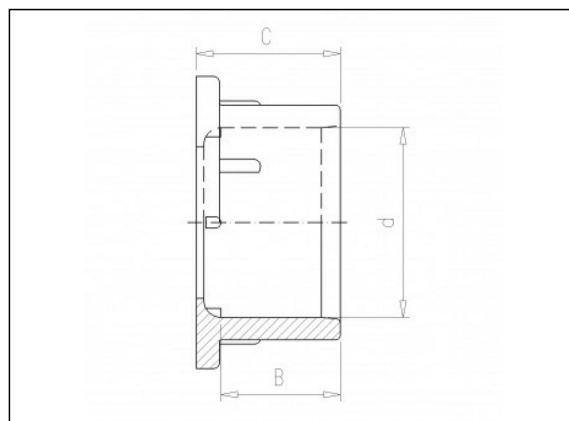

6.27 Inlegstuk inwendig lijn

Productinformatie

Materiaal

- PVC-U = Polyvinylchloride zonder weekmaker

Vervaardiging

- Spuitgiet

Beschikbare artikelen

ART.CODE	d	B	C	DN	Verp
6.27.020	1/2	17	20.5	15	50
6.27.025	3/4	20	23.5	20	50
6.27.032	1	23	27.5	25	50
6.27.040	1 1/4	28	32	32	25
6.27.050	1 1/2	31	38	40	20
6.27.063	2	38	49	50	20
6.27.090	3	51	63	75	10
6.27.110	4	64	76.5	90	10