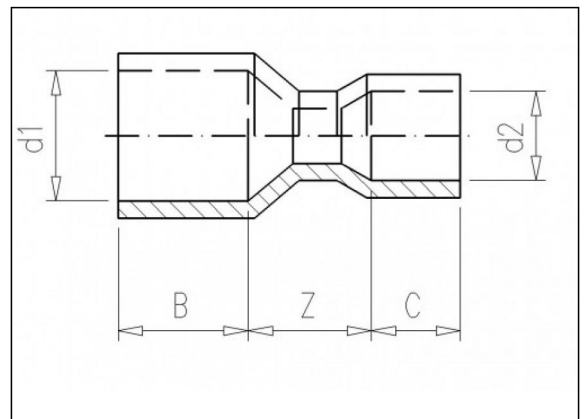

1.30 Verloopsock

Productinformatie

Materiaal

- PVC-U = Polyvinylchloride zonder weekmaker

Vervaardiging

- Vervaardigd uit buis

Beschikbare artikelen

ART.CODE	d1	d2	Z	B	C	PN	Verp
1.30.030	63	50	29	38-40	31-33	12.5	150
1.30.035	75	50	42	44-46	31-33	7.5	100
1.30.040	75	63	38	44-46	38-40	12.5	100
1.30.045	90	50	37	51-53	31-33	12.5	50
1.30.050	90	63	55	51-53	38-40	10	50
1.30.055	90	75	40	51-53	44-46	12.5	72
1.30.060	110	75	60	61-64	44-46	7.5	50
1.30.065	110	90	60	61-64	51-53	12.5	45
1.30.070	125	90	73	69-72	51-53	10	24

ART.CODE	d1	d2	Z	B	C	PN	Verp
1.30.075	125	110	63	69-72	61-64	10	24
1.30.078	140	110	71	76-80	61-64	6	15
1.30.079	140	125	65	76-80	69-72	10	12
1.30.080	160	110	95	86-90	61-64	6	12
1.30.085	160	125	80	86-90	69-72	10	12
1.30.087	160	140	76	86-90	76-80	10	8
1.30.090	200	125	120	106-1 11	69-72	6	6
1.30.092	200	140	111	106-1 11	76-80	6	1
1.30.095	200	160	97	106-1 11	86-90	10	4
1.30.096	225	160	123	119-1 25	86-90	6	1
1.30.097	225	200	85	119-1 25	106-1 11	10	1
1.30.100	250	200	111	131-1 37	106-1 11	10	36
1.30.103	250	225	99	131-1 37	119-1 25	10	1
1.30.110	280	225	125	146-1 53	119-1 25	6	1
1.30.113	280	250	112	146-1 53	131-1 37	10	1
1.30.117	315	225	155	164-1 72	119-1 25	6	16
1.30.120	315	250	140	164-1 72	131-1 37	6	16
1.30.123	315	280	120	164-1 72	146-1 53	10	14
1.30.125	355	315	130	184-1 93	164-1 72	6	1
1.30.130	400	315	168	206-2 16	164-1 72	6	8
1.30.132	400	355	135	206-2 16	184-1 93	6	1