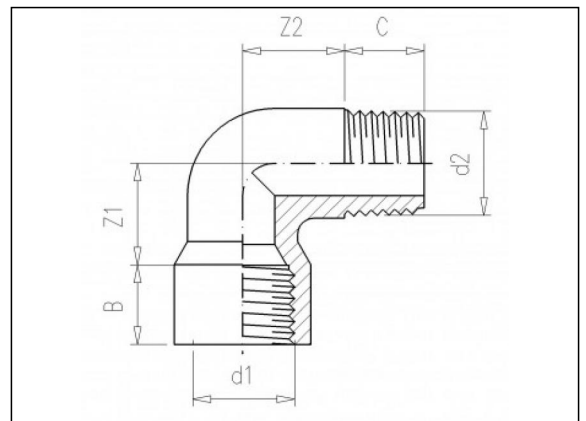

2.28 Knie 90°

Productinformatie

Eigenschappen

- Buitengasdraad
- Binnengasdraad

Materiaal

- PVC-U = Polyvinylchloride zonder weekmaker

Vervaardiging

- Spuitgiet

Beschikbare artikelen

ART.CODE	d1	d2	Z1	Z2	B	C	PN	Verp
2.28.020	1/2" (F)	1/2" (M)	20.5	20.5	16	16	10	200
2.28.025	3/4" (F)	3/4" (M)	24.5	24.5	17	17	10	300
2.28.032	1" (F)	1" (M)	30	30	21	21	10	200

Van de Lande BV